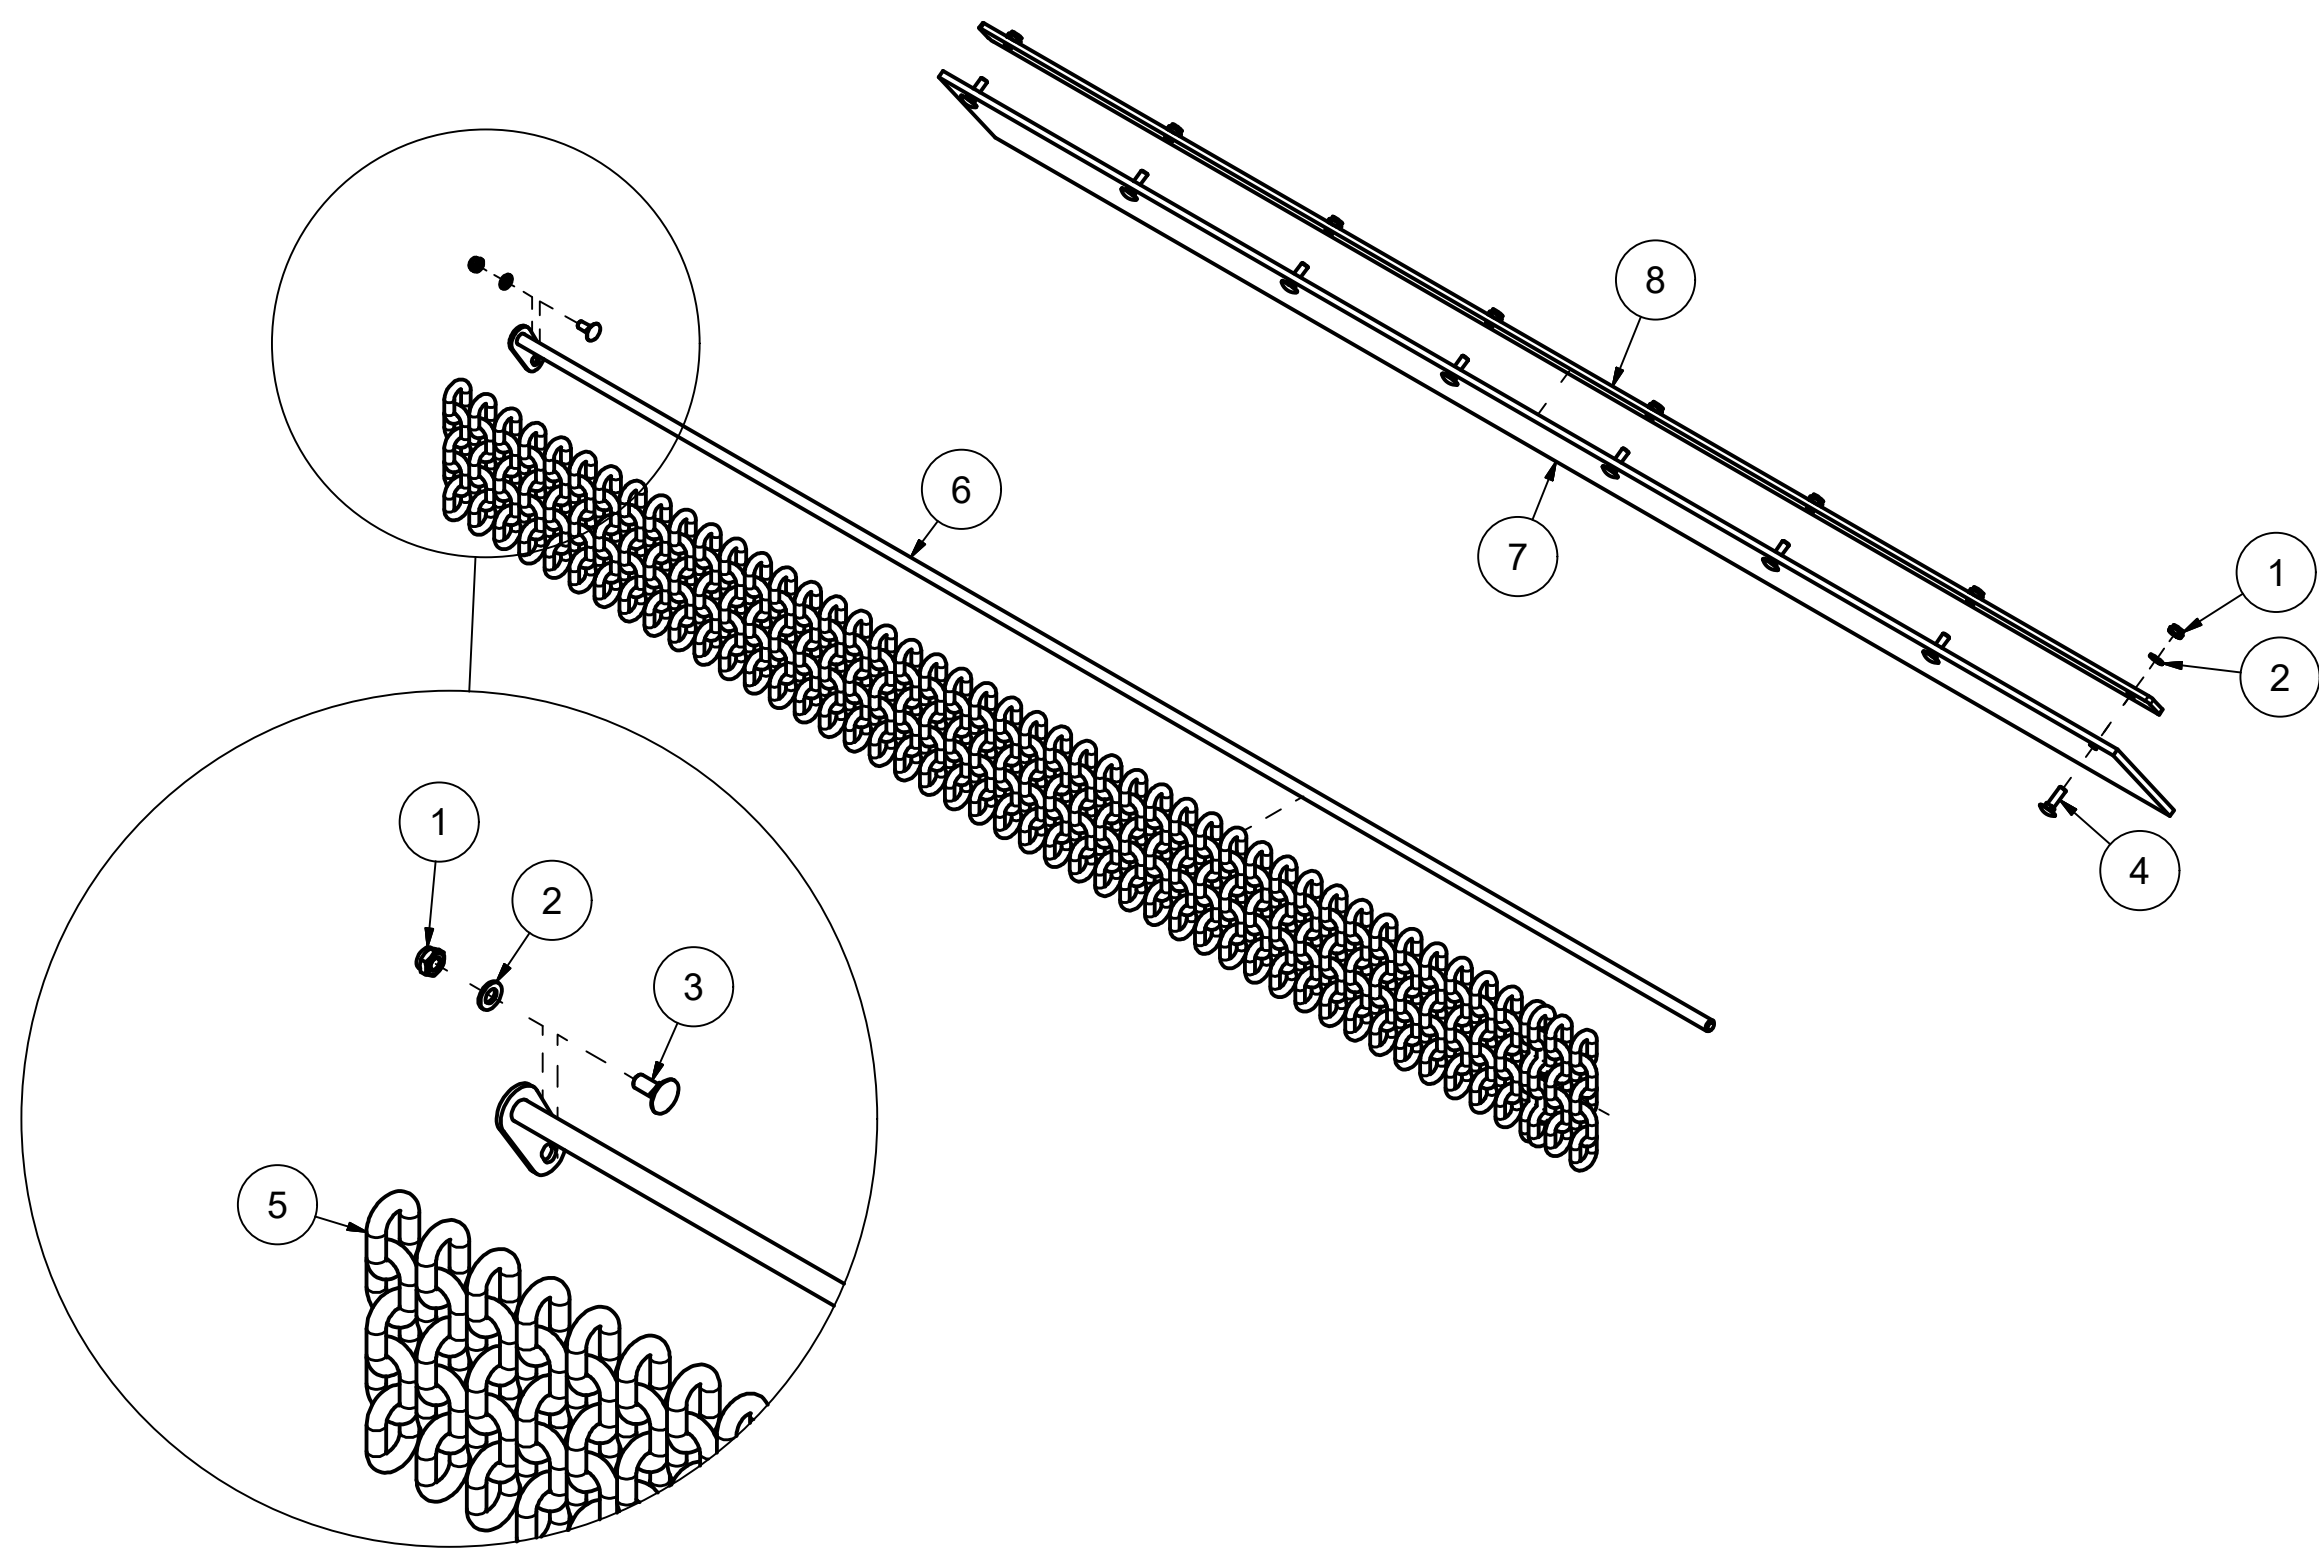

27108005 Beskyttelse

Pos	Ant	Artikkelnr	Beskrivelse
1	9	2483610	Lockingmutter M10 ElZn DIN 985
2	9	2531060	Underlagsskive M10 ElZn DIN 125
3	1	2344330	Låseskrue M10x25 ElZn 8.8 DIN 603
4	8	2344332	Låseskrue M10x35 ElZn 8.8 DIN 603
5	47	2555015	Kjetting
6	1	12710017	Stang
7	1	2222164	Gummiplate mengderegulering
8	1	12710024	Festeskinne