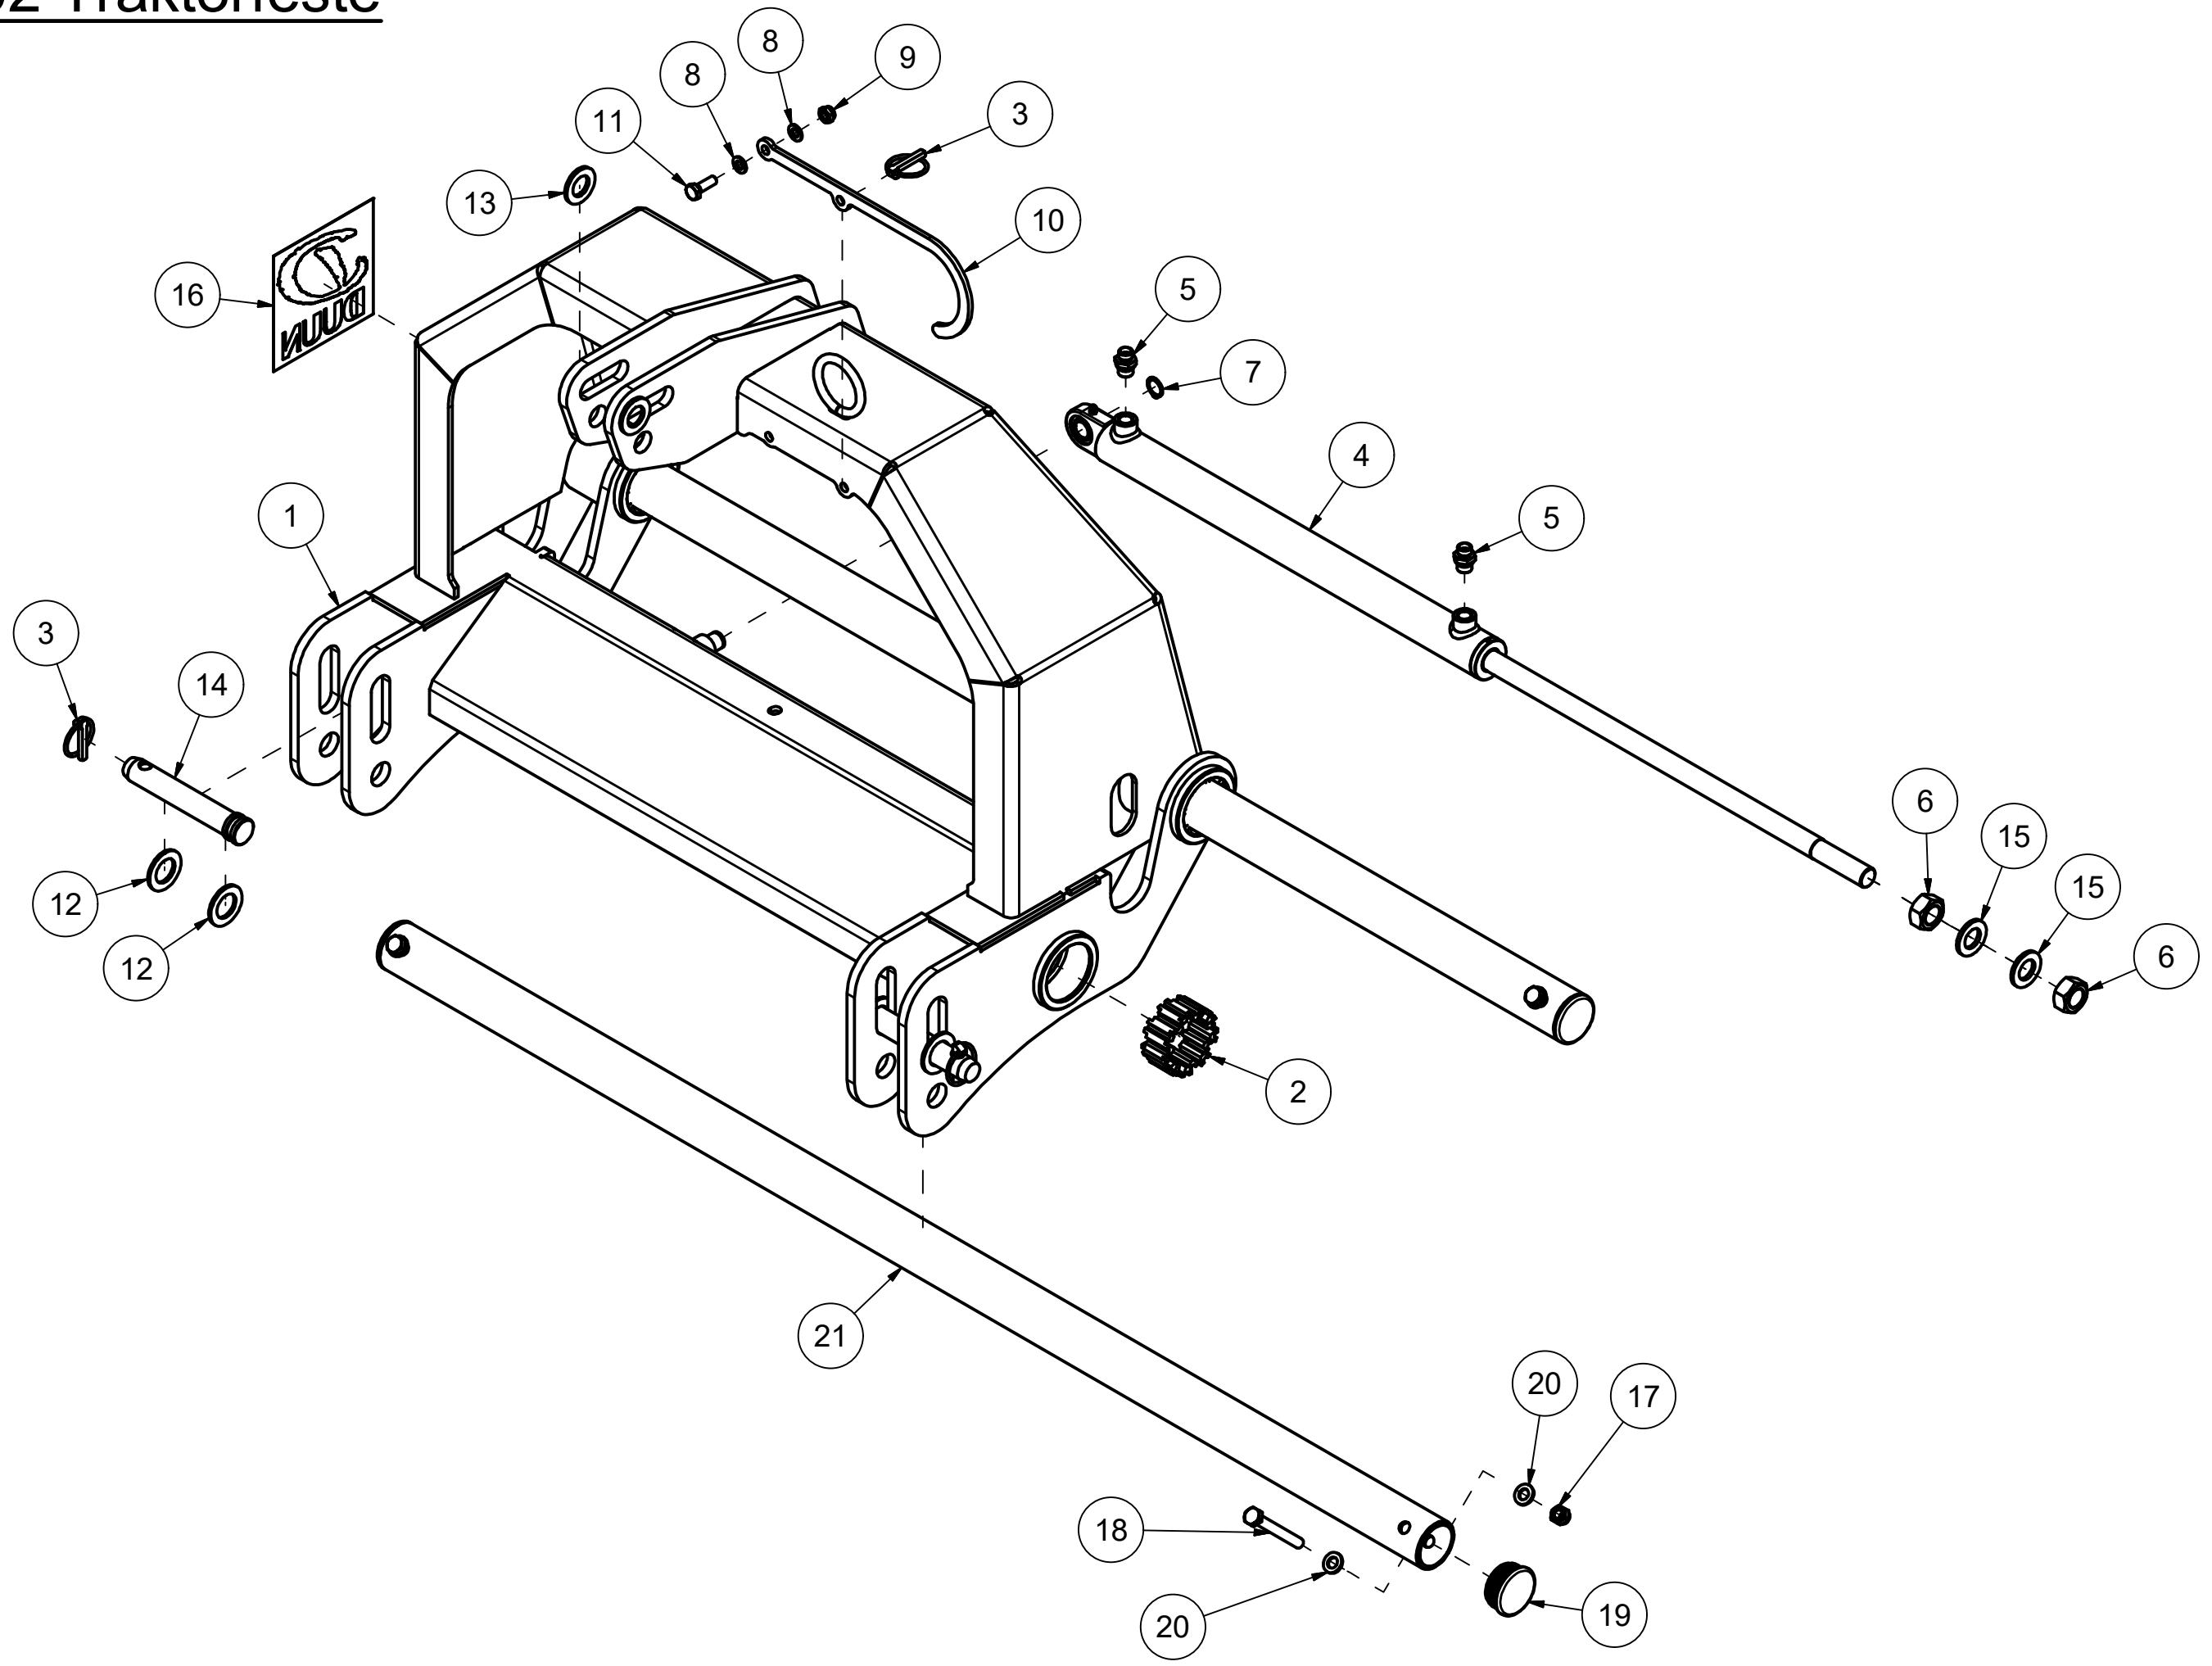

BP220 Reservedelskatalog

Duun Industrier as
7630 Åsen, Norway
www.duun.no

27108001 Skrog

Pos	Ant	Artikkelnr	Beskrivelse
1	1	2935063	Klebemerke 68x40 CE
2	1	2935185	Klebemerke 90x48 Klemfare
3	2	2935186	Klebemerke 48x90 Hold avstand
4	2	2935188	Klebemerke 135x48 Kuttskader
5	6	2531060	Underlagsskive M10 EIZn DIN 125
6	17	2534060	Fjærskive M10 EIZn DIN 127
7	6	2422295	Sekskantskrue M10x20 EIZn 8.8 DIN 933
8	1	2935189	Klebemerke 90x48 Reimstramming
9	2	12712039	Glidesko
10	12	2483611	Lockingmutter M12 EIZn DIN 985
11	12	2531069	Underlagsskive M12 EIZn DIN 125
12	12	2344350	Låseskrue M12x35 EIZn 8.8 DIN 603
13	11	2422297	Sekskantskrue M10x25 EIZn 8.8 DIN 933
14	11	2533060	Karosseriskive M10 EIZn DIN 9021
15	1	12710001	Skrog BP220
16	1	2935180	Klebemerke BP220
17	1	12710059	Deksel
18	2	2935088	Klebemerke 90x48 Klemfare hånd

27108002 Traktorfeste

Pos	Ant	Artikkelnr	Beskrivelse
1	1	12710013	Traktorfeste
2	8	2245028	Lager
3	3	2556142	Orepinne Ø10x40
4	1	2955372	Sylinder Ø40x25 SL500
5	2	2957751	Ansatsnippel GEK BSP 3/8" L10 ED Ø3,0
6	2	2482617	Sekskantmutter M24x1.5 EIZn DIN 934
7	1	2553120	Seegerring A 20x1,2 DIN 471
8	2	2531060	Underlagsskive M10 EIZn DIN 125
9	1	2483610	Lockingmutter M10 EIZn DIN 985
10	1	12712056	Krok
11	1	2422299	Sekskantskrue M10x30 EIZn 8.8 DIN 933
12	4	2533097	Skive Ø30/50x3,5
13	2	2533095	Skive Ø26/45x4
14	2	2551732	Trekkarmsbolt kat. 2 Ø28x134
15	2	2531093	Underlagsskive M24 EIZn DIN 125
16	1	2935150	Klebmerke Duun 160x160
17	4	2483611	Lockingmutter M12 EIZn DIN 985
18	4	2422365	Sekskantskrue M12x100 EIZn 8.8 DIN 933
19	4	2245050	Endeplugg Ø60
20	8	2531069	Underlagsskive M12 EIZn DIN 125
21	2	12710014	Glidebom