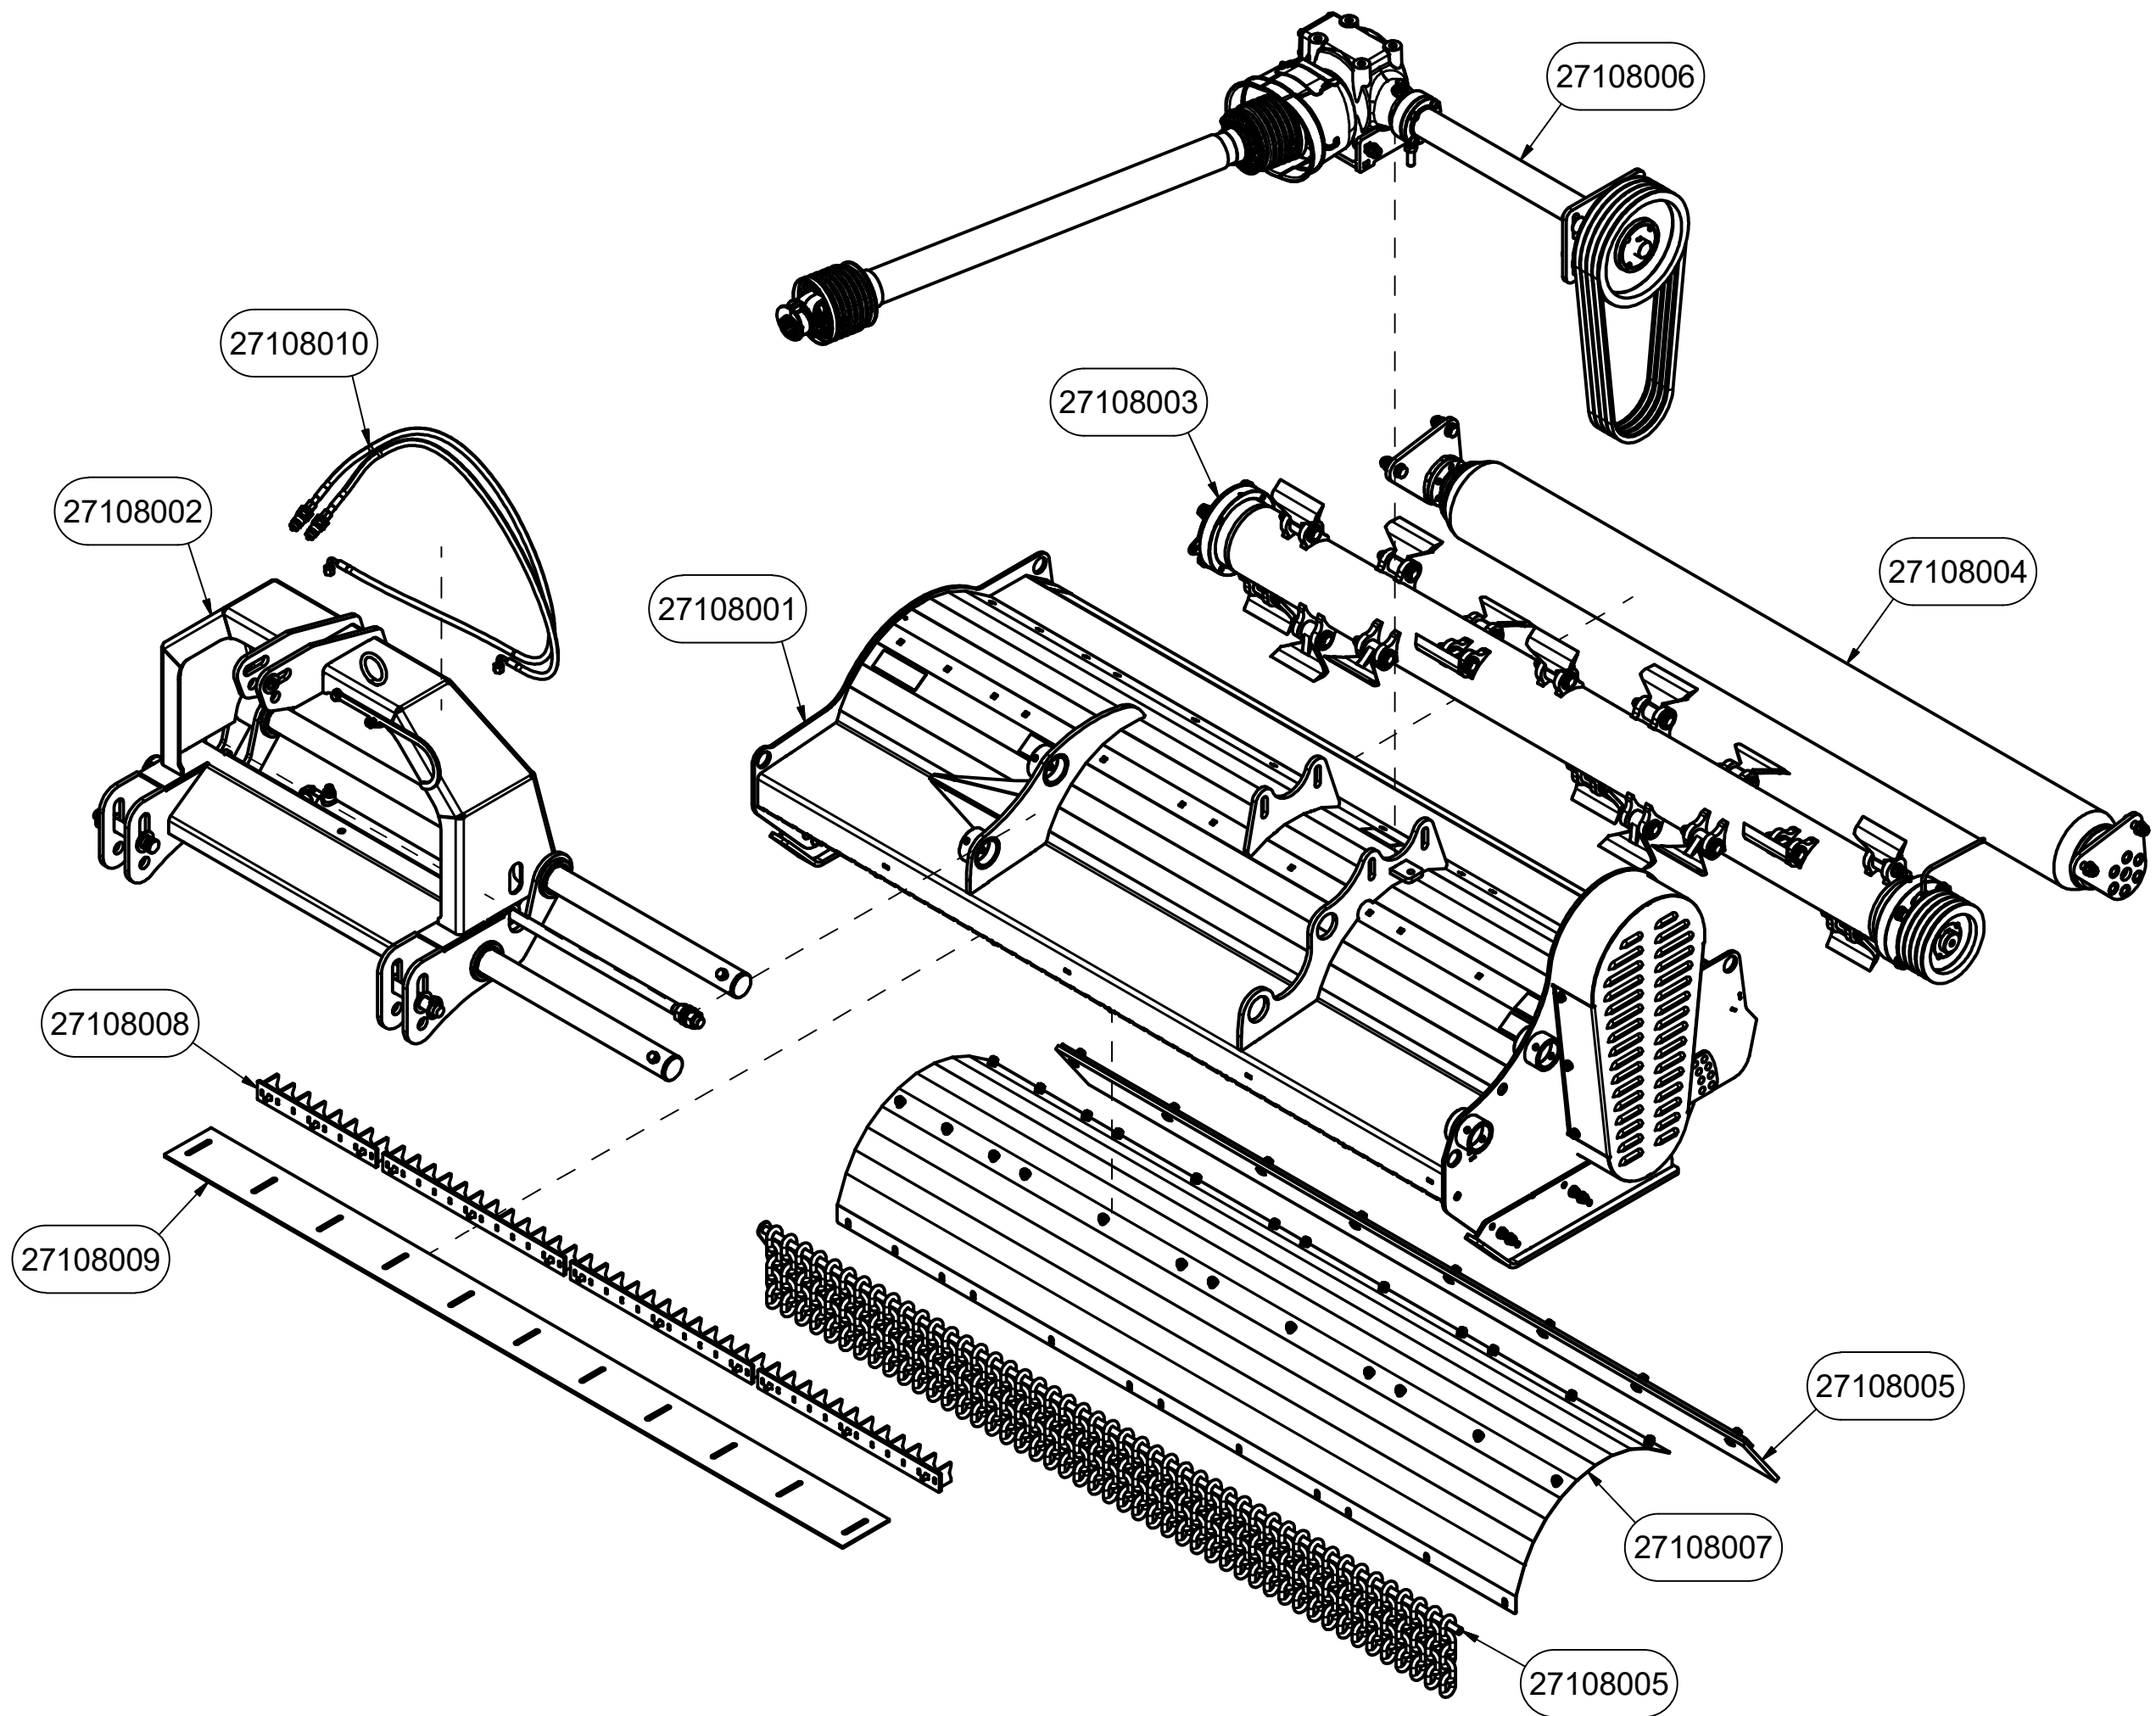

BP220 Reservedelskatalog

Duun Industrier as
7630 Åsen, Norway
www.duun.no

27108001 Skrog

Pos	Ant	Artikkelnr	Beskrivelse
1	1	2935063	Klebemerke 68x40 CE
2	1	2935185	Klebemerke 90x48 Klemfare
3	2	2935186	Klebemerke 48x90 Hold avstand
4	2	2935188	Klebemerke 135x48 Kuttskader
5	6	2531060	Underlagsskive M10 EIZn DIN 125
6	17	2534060	Fjærskive M10 EIZn DIN 127
7	6	2422295	Sekskantskrue M10x20 EIZn 8.8 DIN 933
8	1	2935189	Klebemerke 90x48 Reimstramming
9	2	12712039	Glidesko
10	12	2483611	Lockingmutter M12 EIZn DIN 985
11	12	2531069	Underlagsskive M12 EIZn DIN 125
12	12	2344350	Låseskrue M12x35 EIZn 8.8 DIN 603
13	11	2422297	Sekskantskrue M10x25 EIZn 8.8 DIN 933
14	11	2533060	Karosseriskive M10 EIZn DIN 9021
15	1	12710001	Skrog BP220
16	1	2935180	Klebemerke BP220
17	1	12710059	Deksel
18	2	2935088	Klebemerke 90x48 Klemfare hånd

27108002 Traktorfeste

Pos	Ant	Artikkelnr	Beskrivelse
1	1	12710013	Traktorfeste
2	8	2245028	Lager
3	3	2556142	Orepinne Ø10x40
4	1	2955372	Sylinder Ø40x25 SL500
5	2	2957751	Ansatsnippel GEK BSP 3/8" L10 ED Ø3,0
6	2	2482617	Sekskantmutter M24x1.5 EIZn DIN 934
7	1	2553120	Seegerring A 20x1,2 DIN 471
8	2	2531060	Underlagsskive M10 EIZn DIN 125
9	1	2483610	Lockingmutter M10 EIZn DIN 985
10	1	12712056	Krok
11	1	2422299	Sekskantskrue M10x30 EIZn 8.8 DIN 933
12	4	2533097	Skive Ø30/50x3,5
13	2	2533095	Skive Ø26/45x4
14	2	2551732	Trekkarmsbolt kat. 2 Ø28x134
15	2	2531093	Underlagsskive M24 EIZn DIN 125
16	1	2935150	Klebmerke Duun 160x160
17	4	2483611	Lockingmutter M12 EIZn DIN 985
18	4	2422365	Sekskantskrue M12x100 EIZn 8.8 DIN 933
19	4	2245050	Endeplugg Ø60
20	8	2531069	Underlagsskive M12 EIZn DIN 125
21	2	12710014	Glidebom