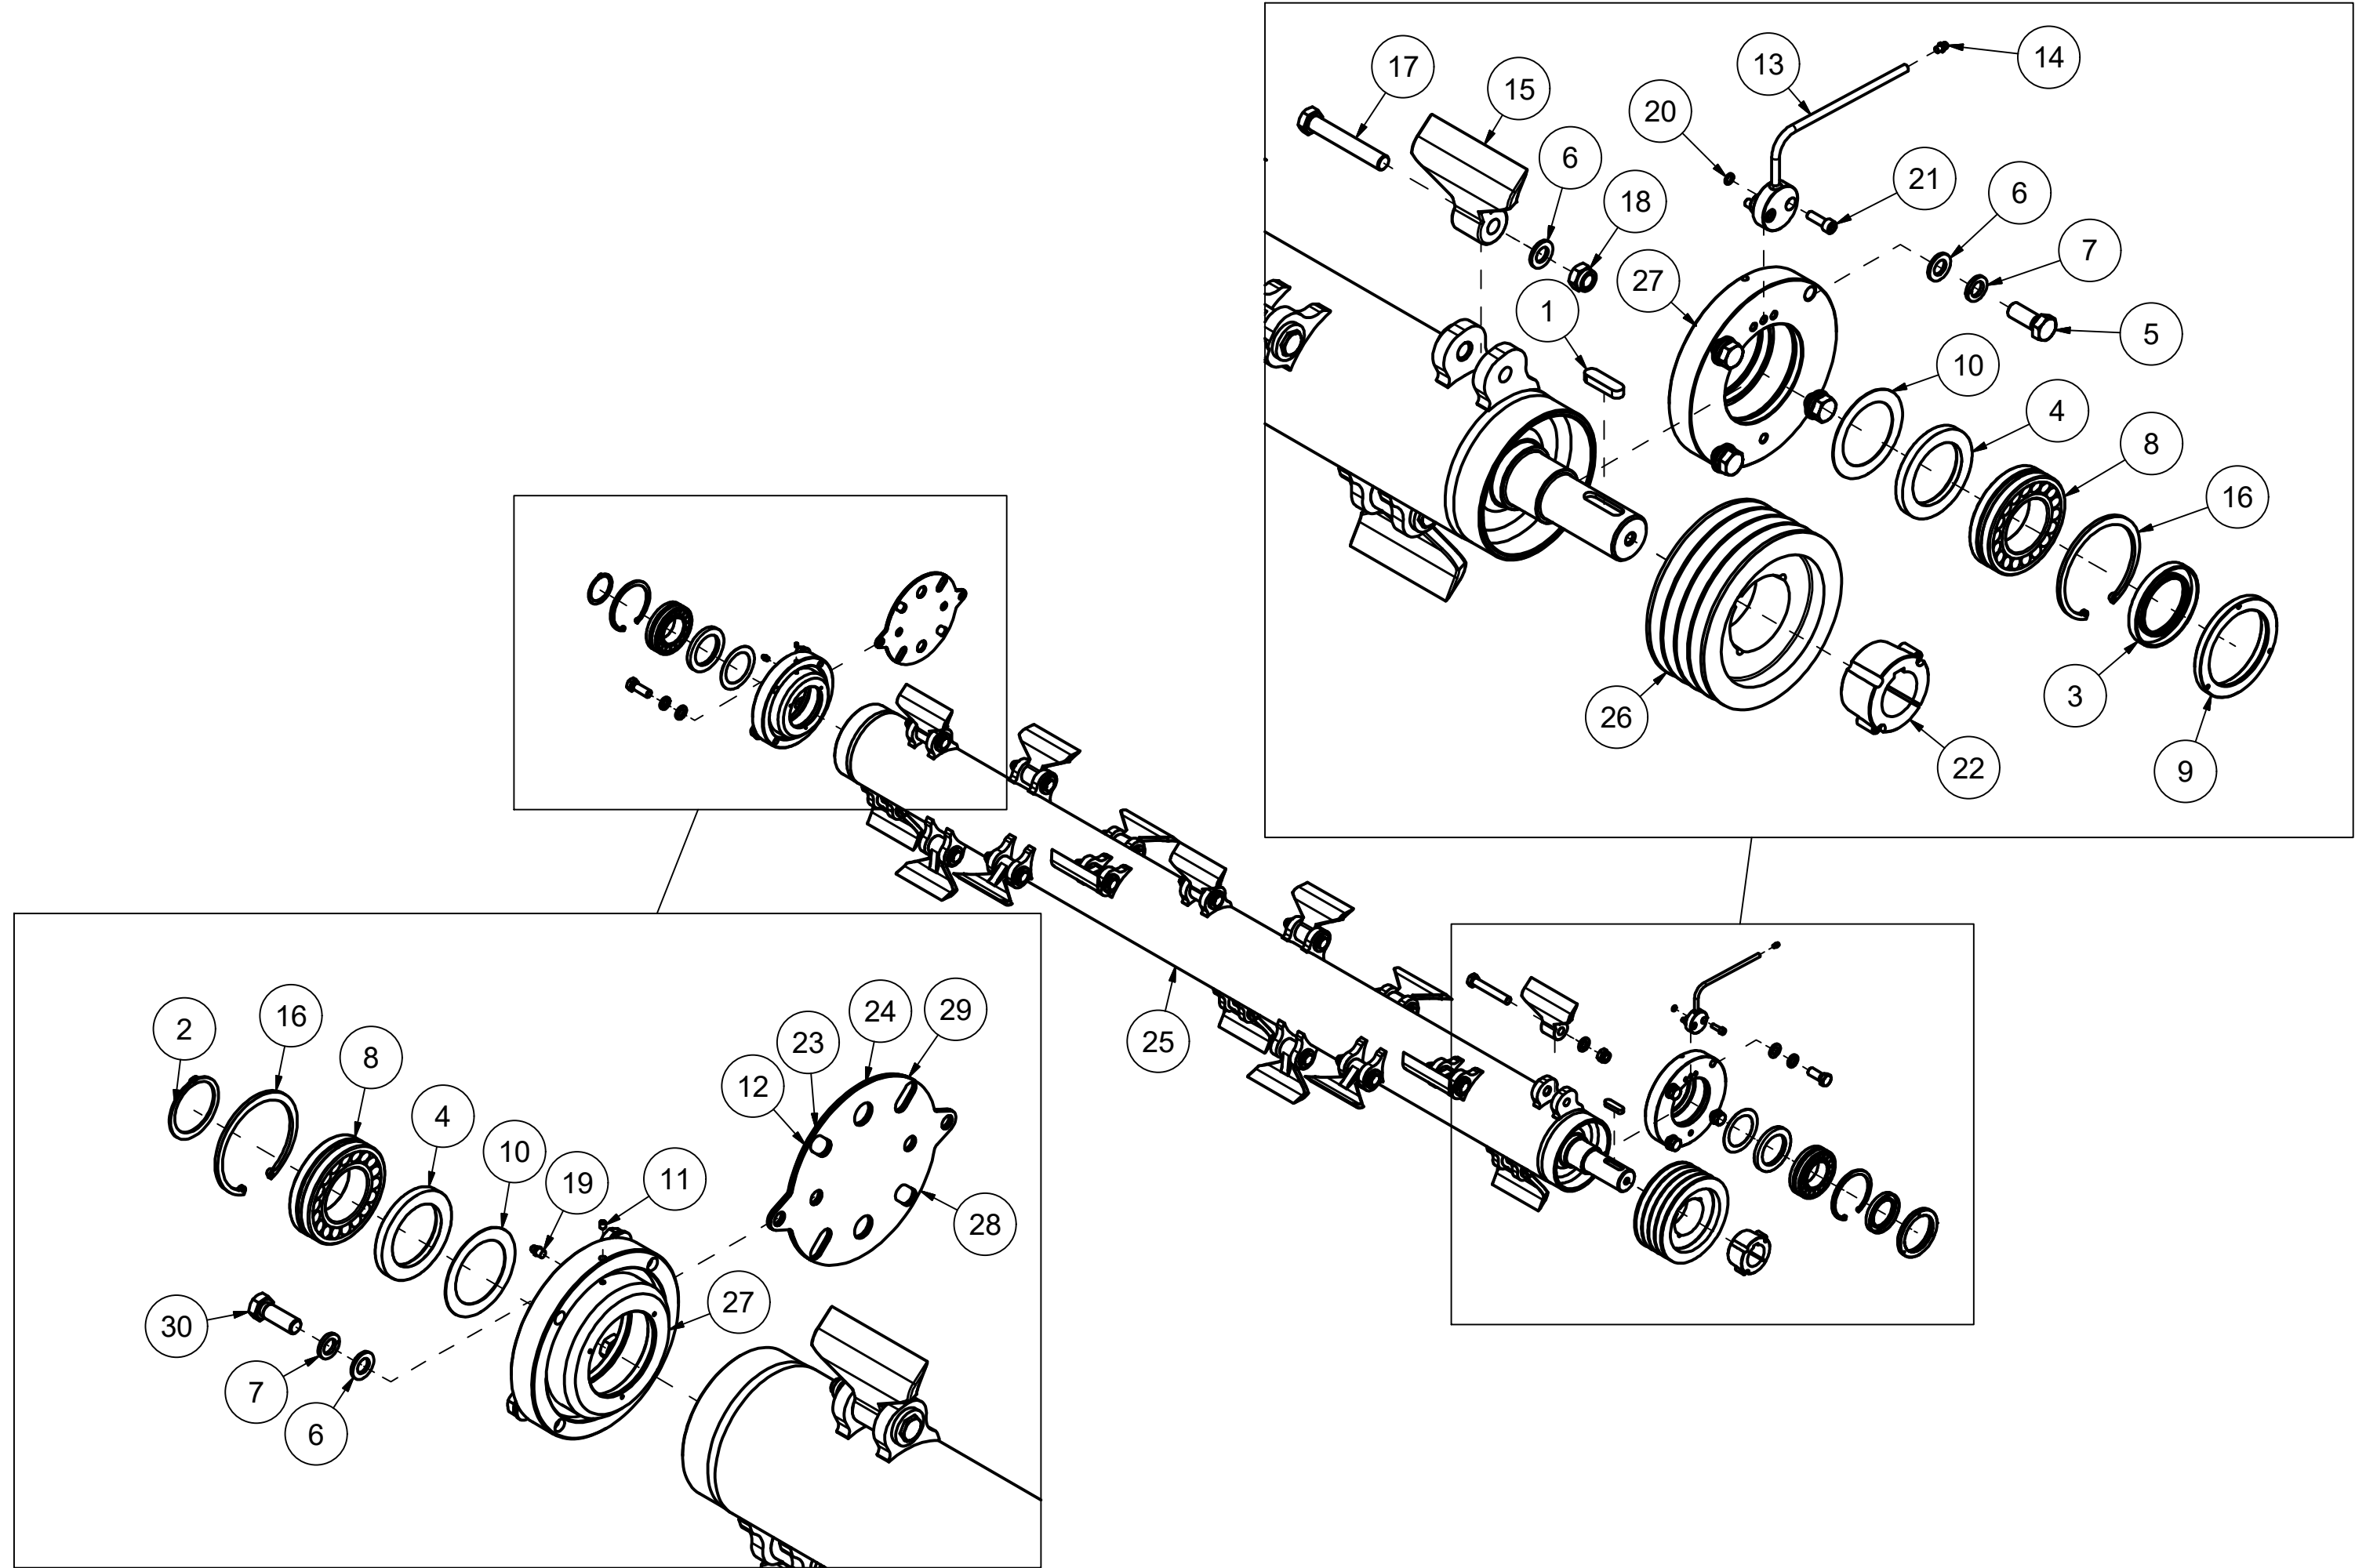

27108003 Rotor

Pos	Ant	Artikkelnr	Beskrivelse
1	1	2115175	Passkile 14x9 L50 St DIN 6885A
2	1	2553160	Seegerring A 60x2,0 DIN 471
3	1	2234157	Simmerring Ø60/90x10
4	2	2234161	Simmerring Ø70/100x10 AS
5	4	2422489	Sekskantskrue M16x40 EIZn 8.8 DIN 933
6	26	2531078	Underlagsskive M16 EIZn DIN 125
7	8	2534078	Fjærskive M16 EIZn DIN 127
8	2	2953322	Rullelager 22212.EAW33C3 Ø60/110x28
9	1	12712015	Ring
10	2	12710043	Holdeskive
11	2	2473195	Gjengestift M6x6 St DIN 916
12	1	12712017	Shims rotor 3 mm
13	1	12712033	Smøreadapter
14	1	2478409	Smørenippel Rett M6
15	18	2112210	Hammerkniv
16	2	2553310	Seegerring I 110x4,0 DIN 472
17	18	2428502	Sekskantskrue M16x1,5x100 EIZn 10.9 DIN 960
18	18	2482613	Lockingmutter M16x1,5 EIZn DIN 985
19	1	2478407	Smørenippel Rett M8
20	1	2233008	O-ring 8,00x2,00 NBR 70
21	2	2472315	Unbrako sylinderskrue M8x25 EIZn DIN 912
22	1	2965317	Bøsning Ø50 TL2517
23	1	12712031	Shims rotor 2 mm
24	1	12712034	Shims rotor 1 mm
25	1	12710002	Rotor BP220
26	1	2965355	Remskive 190x4 SPB 2517
27	2	12710057	Lagerhus
28	1	12712070	Shims rotor 5 mm
29	1	12712069	Shims rotor 4 mm
30	4	2422491	Sekskantskrue M16x45 EIZn 8.8 DIN 933