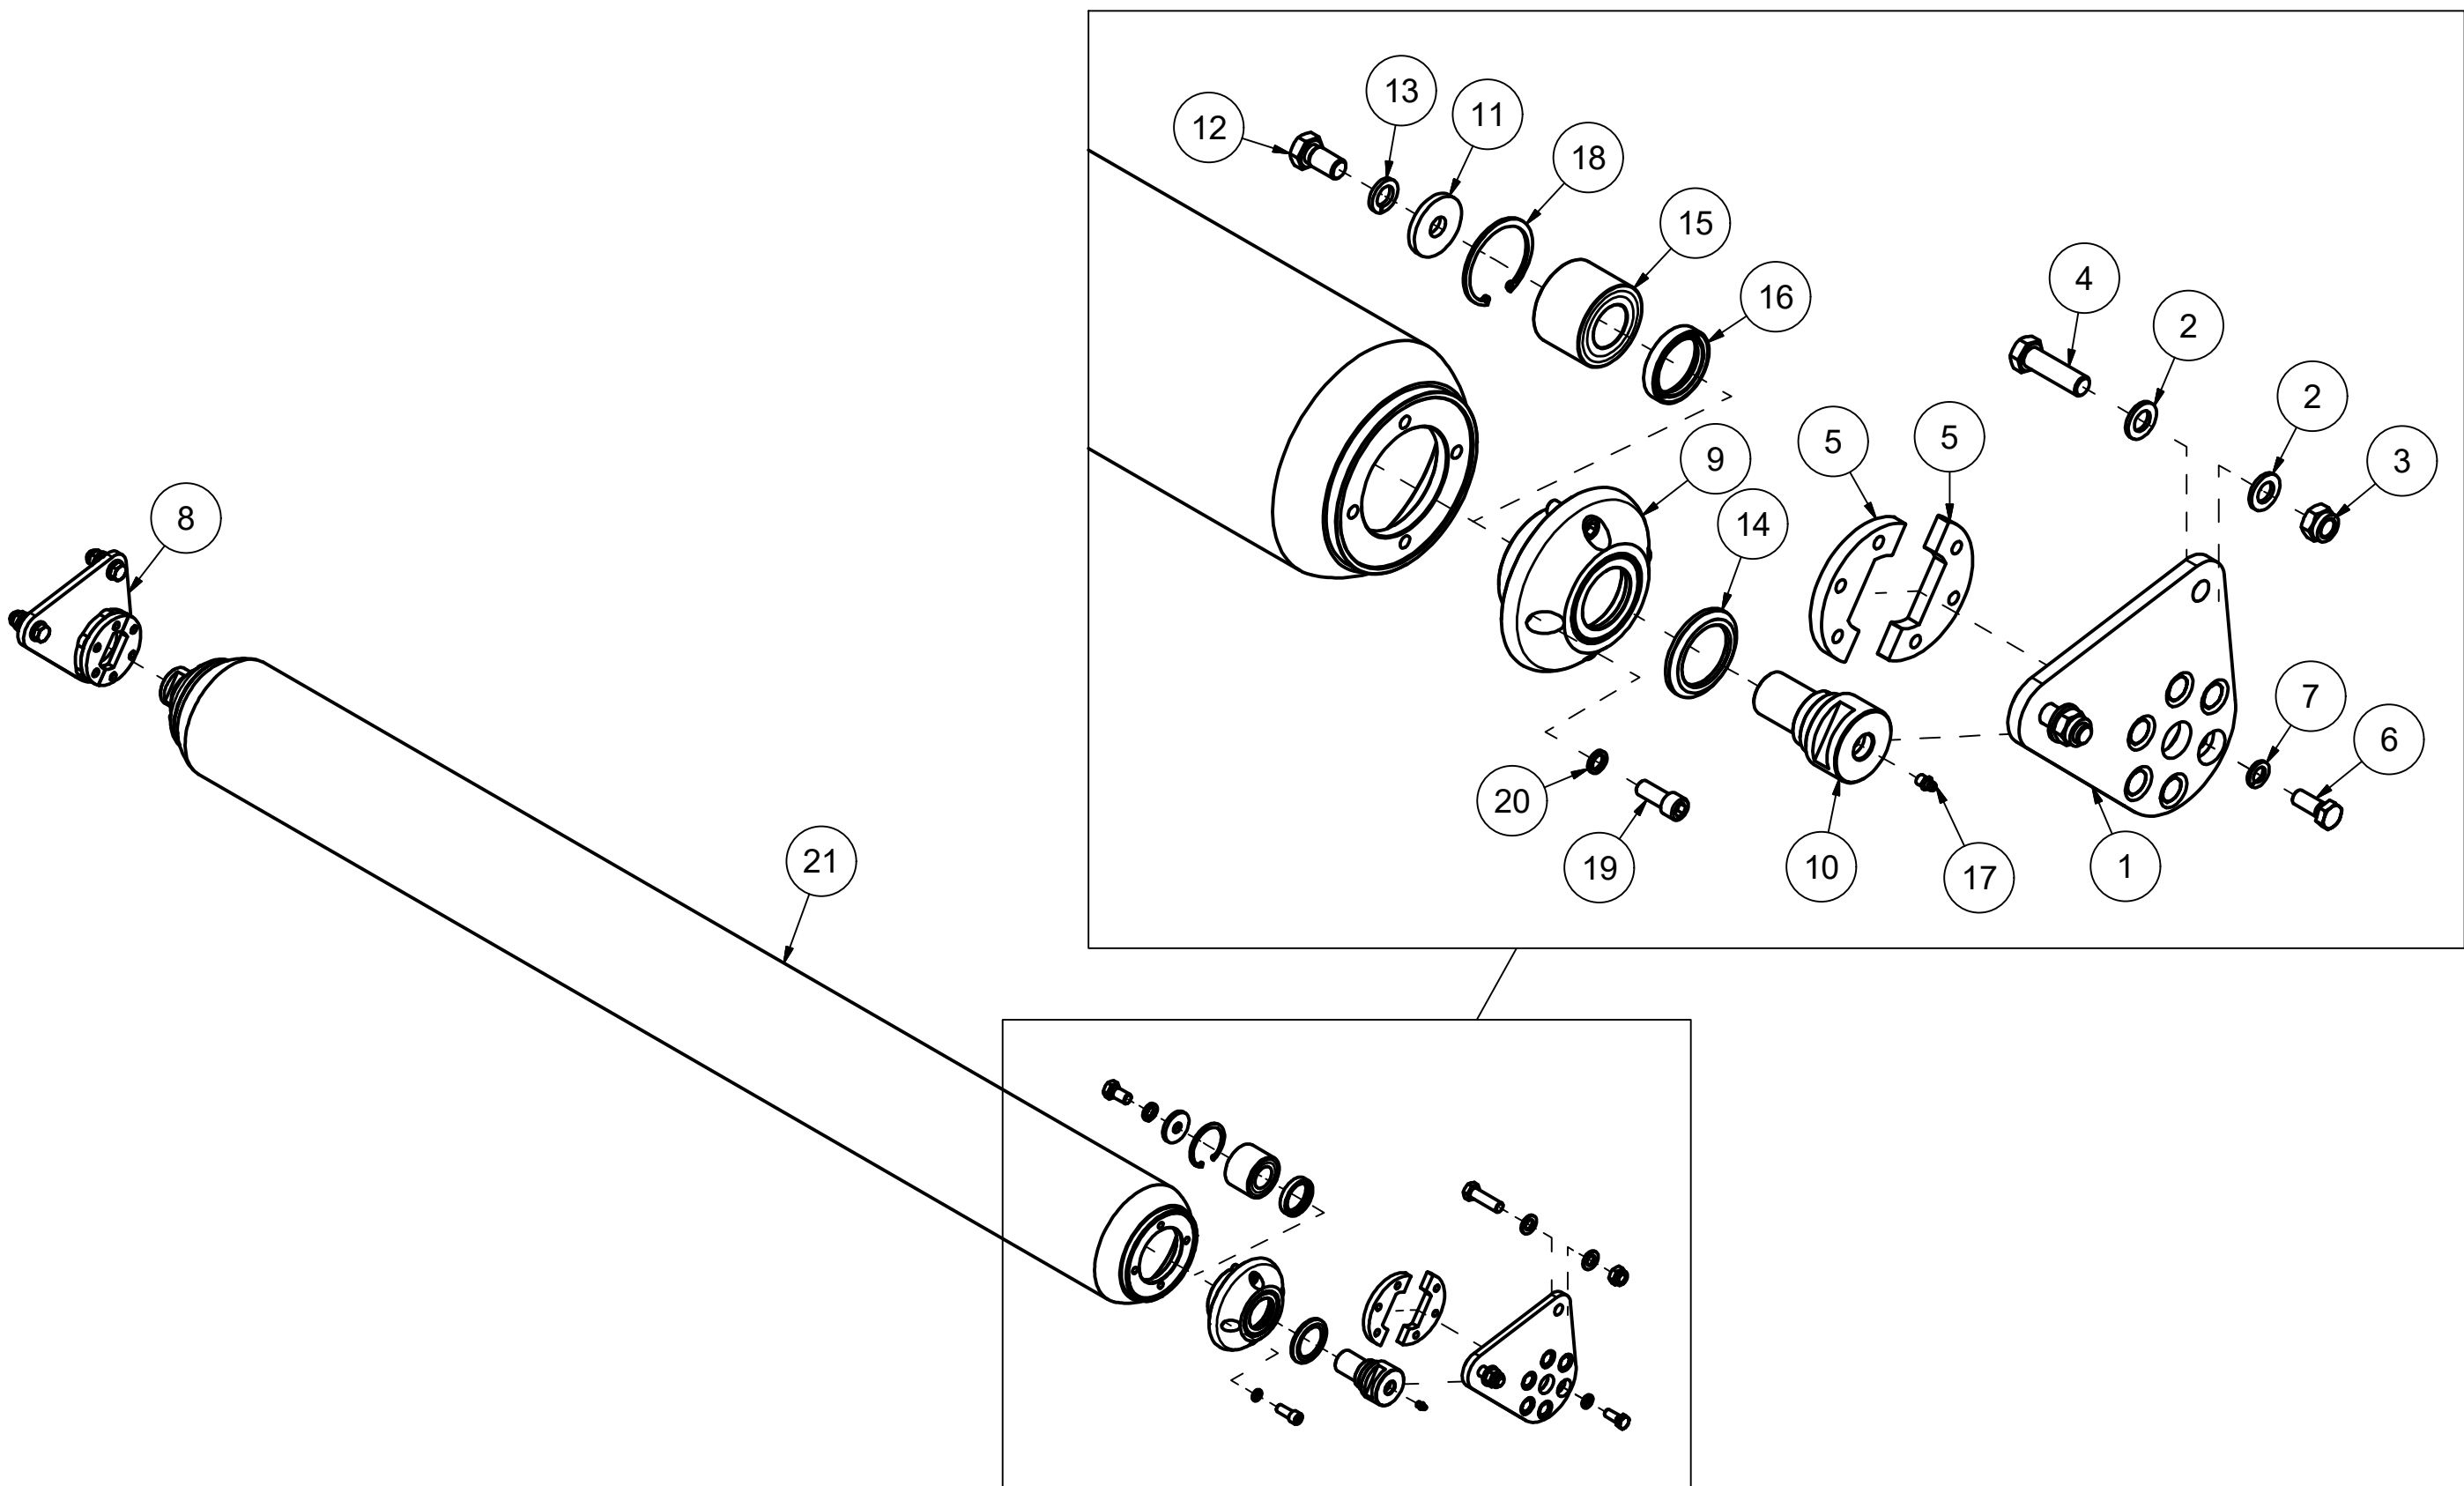

27108004 Vals

Pos	Ant	Artikkelnr	Beskrivelse
1	1	12712013	Brakett V side
2	8	2531078	Underlagsskive M16 EIZn DIN 125
3	4	2483613	Lockingmutter M16 EIZn DIN 985
4	4	2422494	Sekskantskrue M16x55 EIZn 8.8 DIN 931
5	4	12712054	Festering
6	12	2422348	Sekskantskrue M12x30 EIZn 8.8 DIN 933
7	12	2534069	Fjærskive M12 EIZn DIN 127
8	1	12712018	Brakett H side
9	2	12712052	Lagerhus
10	2	12712053	Aksel
11	2	12712057	Skive Ø16/50x6
12	2	2422485	Sekskantskrue M16x30 EIZn 8.8 DIN 933
13	2	2534078	Fjærskive M16 EIZn DIN 127
14	2	2232350	Tetning Ø50x72x5,5 9RB
15	2	2953323	Lager Ø35/68x48
16	2	2234151	Simmerring Ø45/60x10
17	2	2478407	Smørenippel Rett M8
18	2	2553268	Seegerring I 68x2,5 DIN 472
19	8	2477348	Unbrako sylinderskrue M12x30 EIZn DIN 912
20	8	2534070	Fjærskive M12 EIZn DIN 7980
21	1	12710007	Vals BP220