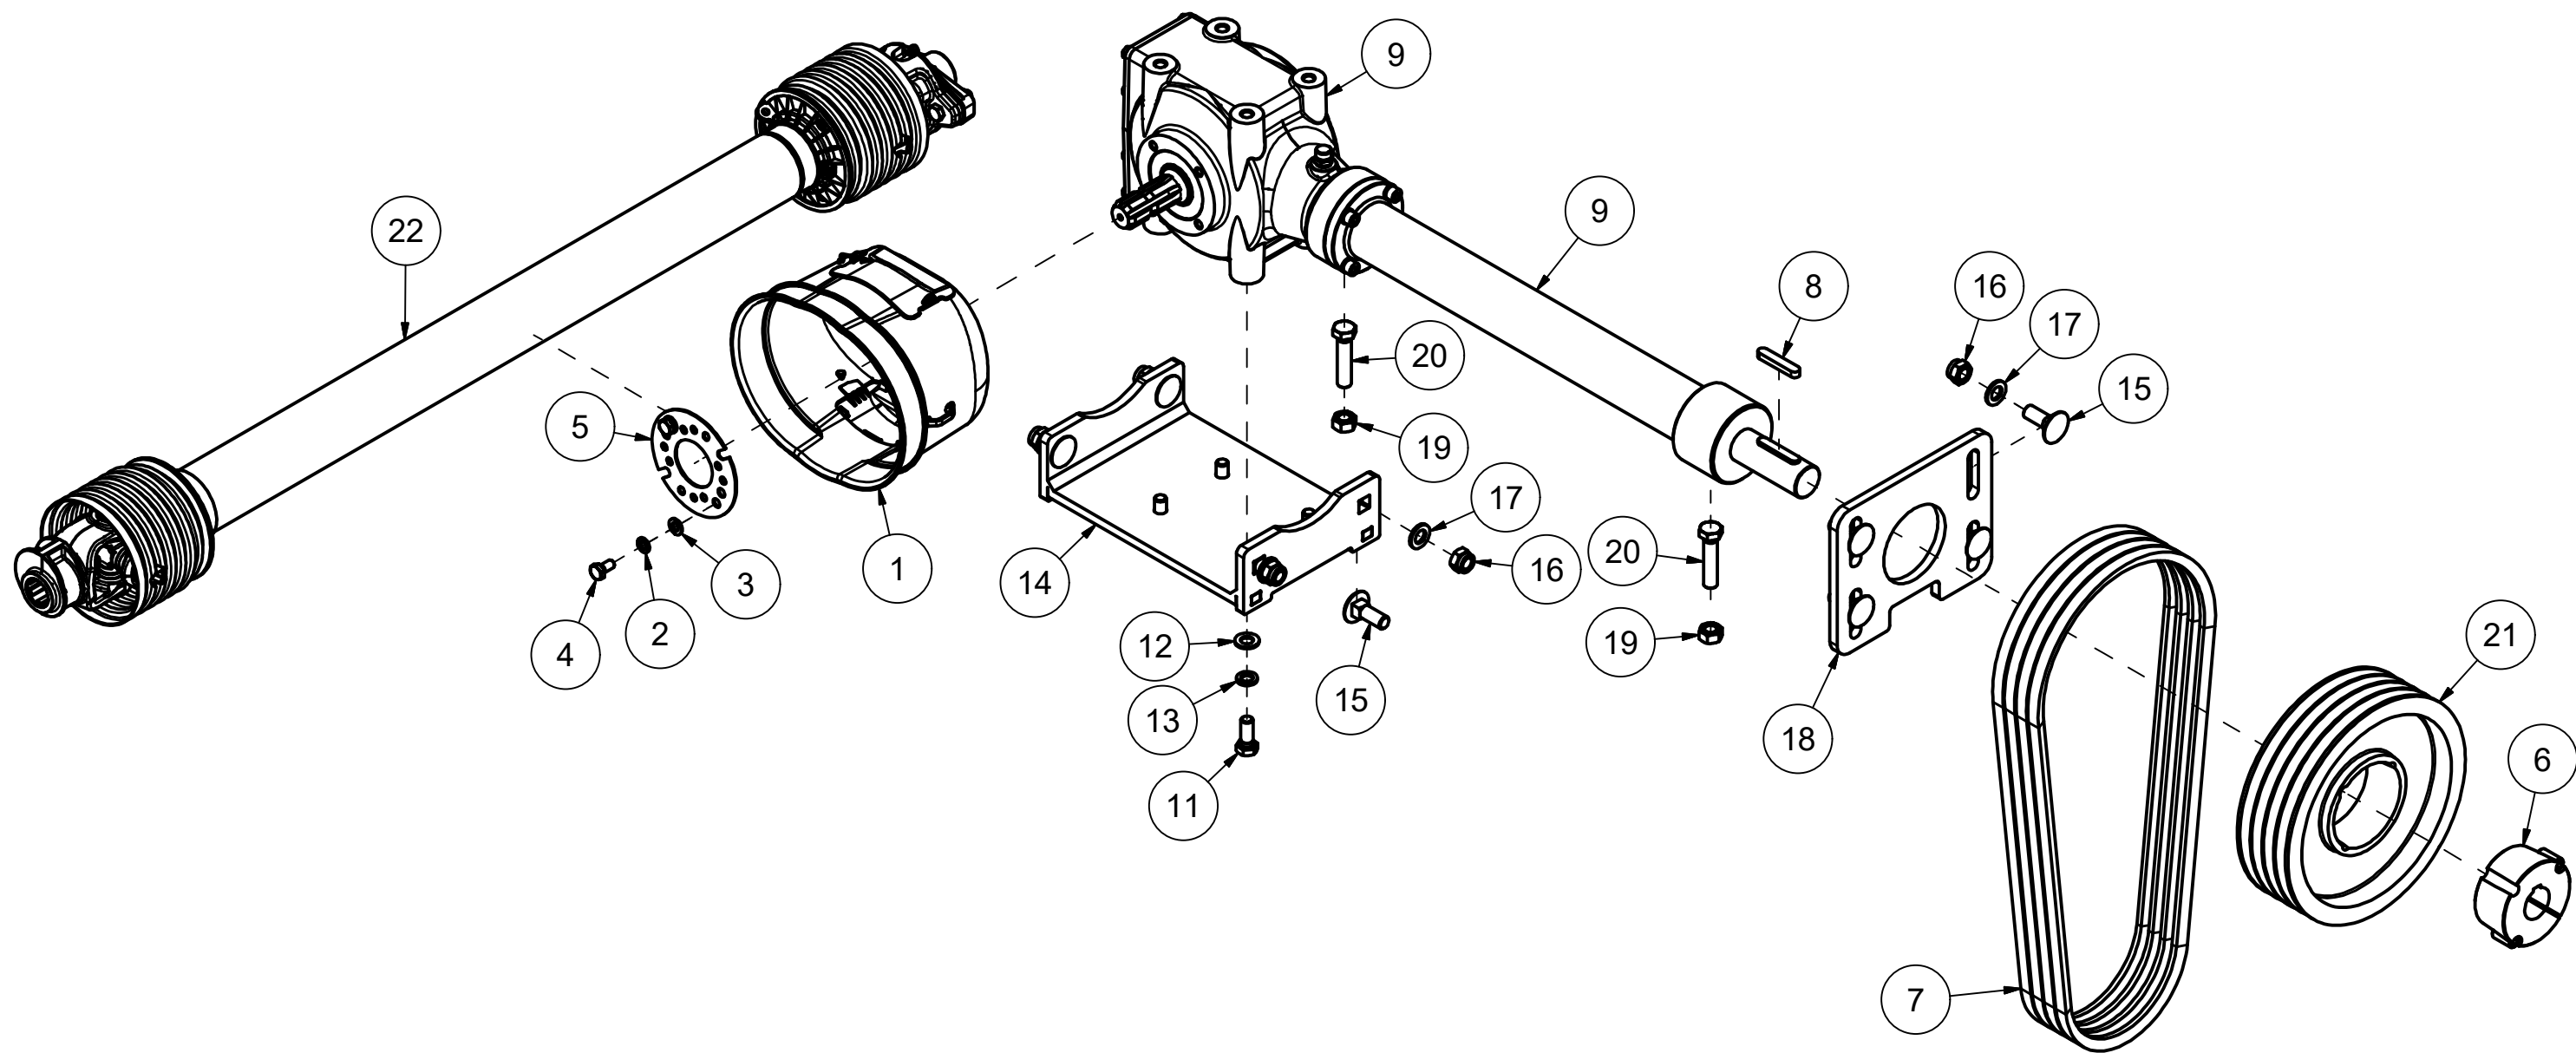

27108006 Girboks

Pos	Ant	Artikkelnr	Beskrivelse
1	1	12710027	Vernetrakt
2	2	2534060	Fjærskive M10 EIZn DIN 127
3	2	2531060	Underlagsskive M10 EIZn DIN 125
4	2	2422295	Sekskantskrue M10x20 EIZn 8.8 DIN 933
5	1	1312379	Festeplate for vernetrakt
6	1	2965320	Bøsning Ø40 TL3020
7	4	2965230	Kilrem XPB L1600
8	1	2115164	Passkile 12x8 L63 St DIN 6885A
9	1	2961134	Girboks 1:2,58 90° med forlenger L620
10	1,8 l	5310110	Girolje
11	4	2422396	Sekskantskrue M14x35 EIZn 8.8 DIN 933
12	4	2531072	Underlagsskive M14 EIZn DIN 125
13	4	2534072	Fjærskive M14 EIZn DIN 127
14	1	12712062	Brakett
15	8	2344491	Låseskrue M16x45 EIZn 8.8 DIN 603
16	8	2482613	Lockingmutter M16x1,5 EIZn DIN 985
17	8	2531078	Underlagsskive M16 EIZn DIN 125
18	1	12712028	Brakett
19	2	2481613	Sekskantmutter M16 EIZn DIN 934
20	2	2425498	Sekskantskrue M16x70 EIZn 8.8 DIN 933
21	1	2965358	Remskive 280x4 SPB 3020
22	1	2962162	Kraftoverføringsaksel 3/8" L1210