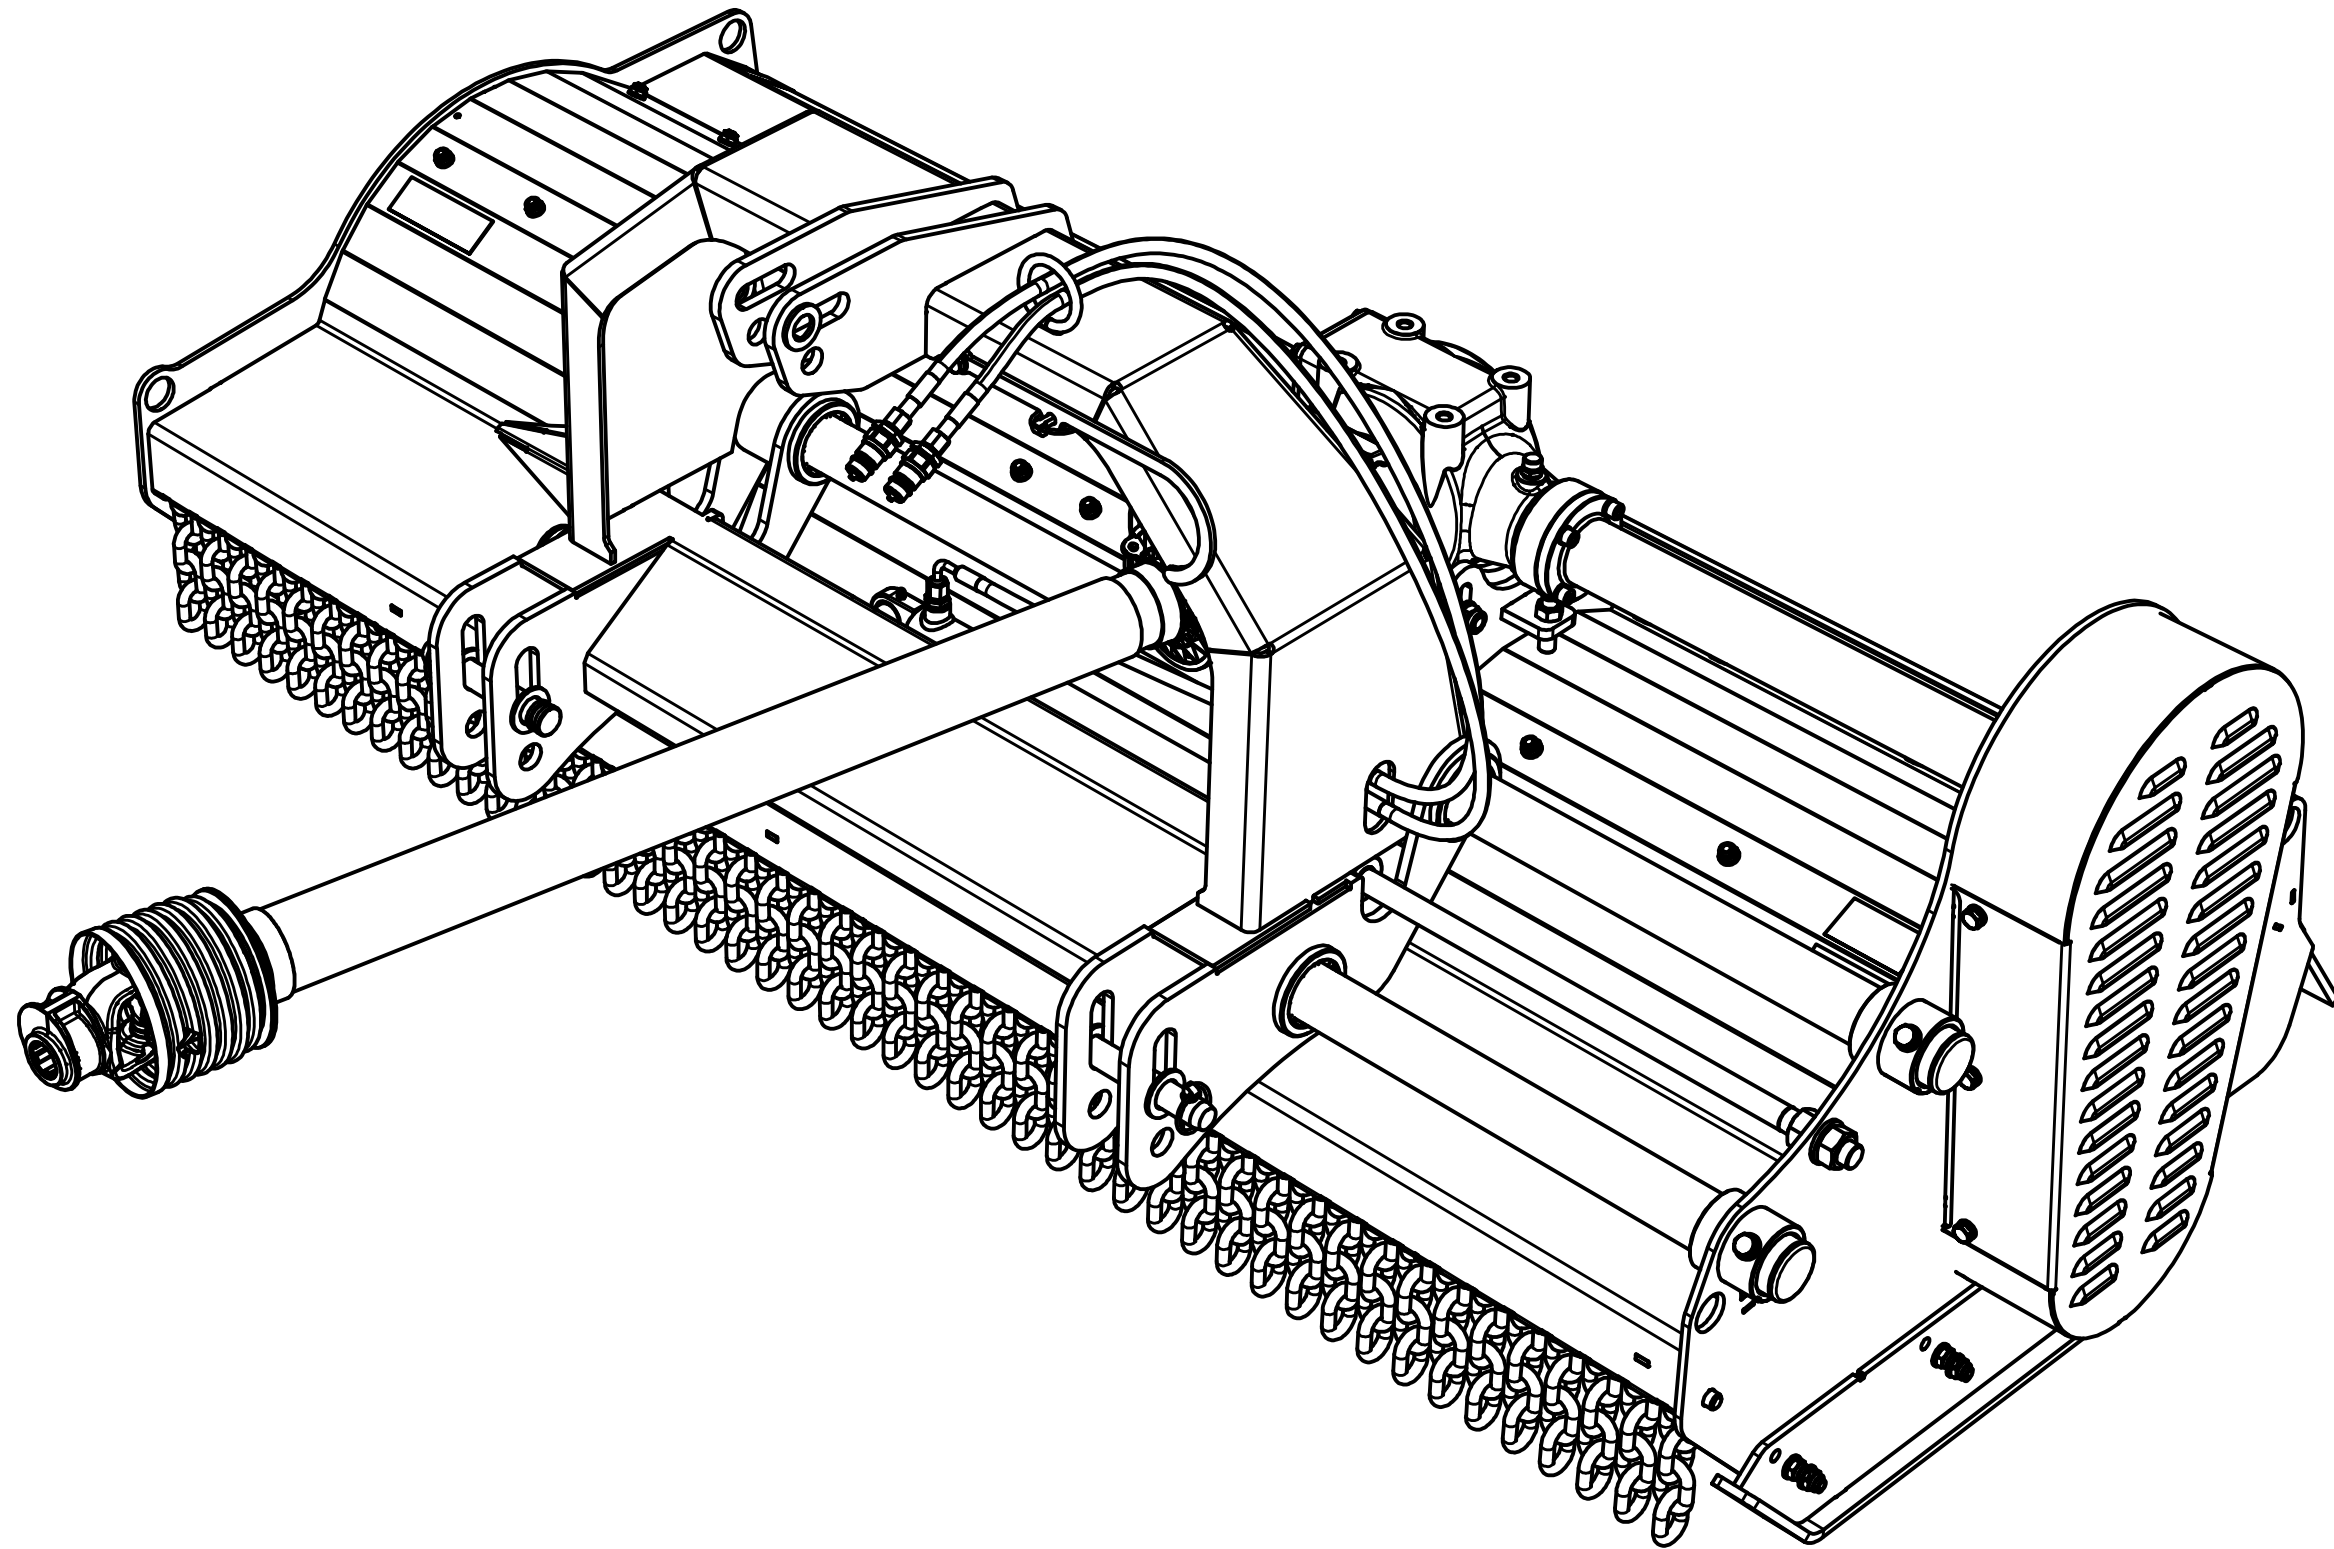

BP220 Reservedelskatalog

Duun Industrier as
7630 Åsen, Norway
www.duun.no

27108001 Skrog

Pos	Ant	Artikkelnr	Beskrivelse
1	1	2935063	Klebemerke 68x40 CE
2	1	2935185	Klebemerke 90x48 Klemfare
3	2	2935186	Klebemerke 48x90 Hold avstand
4	2	2935188	Klebemerke 135x48 Kuttskader
5	6	2531060	Underlagsskive M10 EIZn DIN 125
6	17	2534060	Fjærskive M10 EIZn DIN 127
7	6	2422295	Sekskantskrue M10x20 EIZn 8.8 DIN 933
8	1	2935189	Klebemerke 90x48 Reimstramming
9	2	12712039	Glidesko
10	12	2483611	Lockingmutter M12 EIZn DIN 985
11	12	2531069	Underlagsskive M12 EIZn DIN 125
12	12	2344350	Låseskrue M12x35 EIZn 8.8 DIN 603
13	11	2422297	Sekskantskrue M10x25 EIZn 8.8 DIN 933
14	11	2533060	Karosseriskive M10 EIZn DIN 9021
15	1	12710001	Skrog BP220
16	1	2935180	Klebemerke BP220
17	1	12710059	Deksel
18	2	2935088	Klebemerke 90x48 Klemfare hånd

27108002 Traktorfeste

Pos	Ant	Artikkelnr	Beskrivelse
1	1	12710013	Traktorfeste
2	8	2245028	Lager
3	3	2556142	Orepinne Ø10x40
4	1	2955372	Sylinder Ø40x25 SL500
5	2	2957751	Ansatsnippel GEK BSP 3/8" L10 ED Ø3,0
6	2	2482617	Sekskantmutter M24x1.5 EIZn DIN 934
7	1	2553120	Seegerring A 20x1,2 DIN 471
8	2	2531060	Underlagsskive M10 EIZn DIN 125
9	1	2483610	Lockingmutter M10 EIZn DIN 985
10	1	12712056	Krok
11	1	2422299	Sekskantskrue M10x30 EIZn 8.8 DIN 933
12	4	2533097	Skive Ø30/50x3,5
13	2	2533095	Skive Ø26/45x4
14	2	2551732	Trekkarmsbolt kat. 2 Ø28x134
15	2	2531093	Underlagsskive M24 EIZn DIN 125
16	1	2935150	Klebmerke Duun 160x160
17	4	2483611	Lockingmutter M12 EIZn DIN 985
18	4	2422365	Sekskantskrue M12x100 EIZn 8.8 DIN 933
19	4	2245050	Endeplugg Ø60
20	8	2531069	Underlagsskive M12 EIZn DIN 125
21	2	12710014	Glidebom