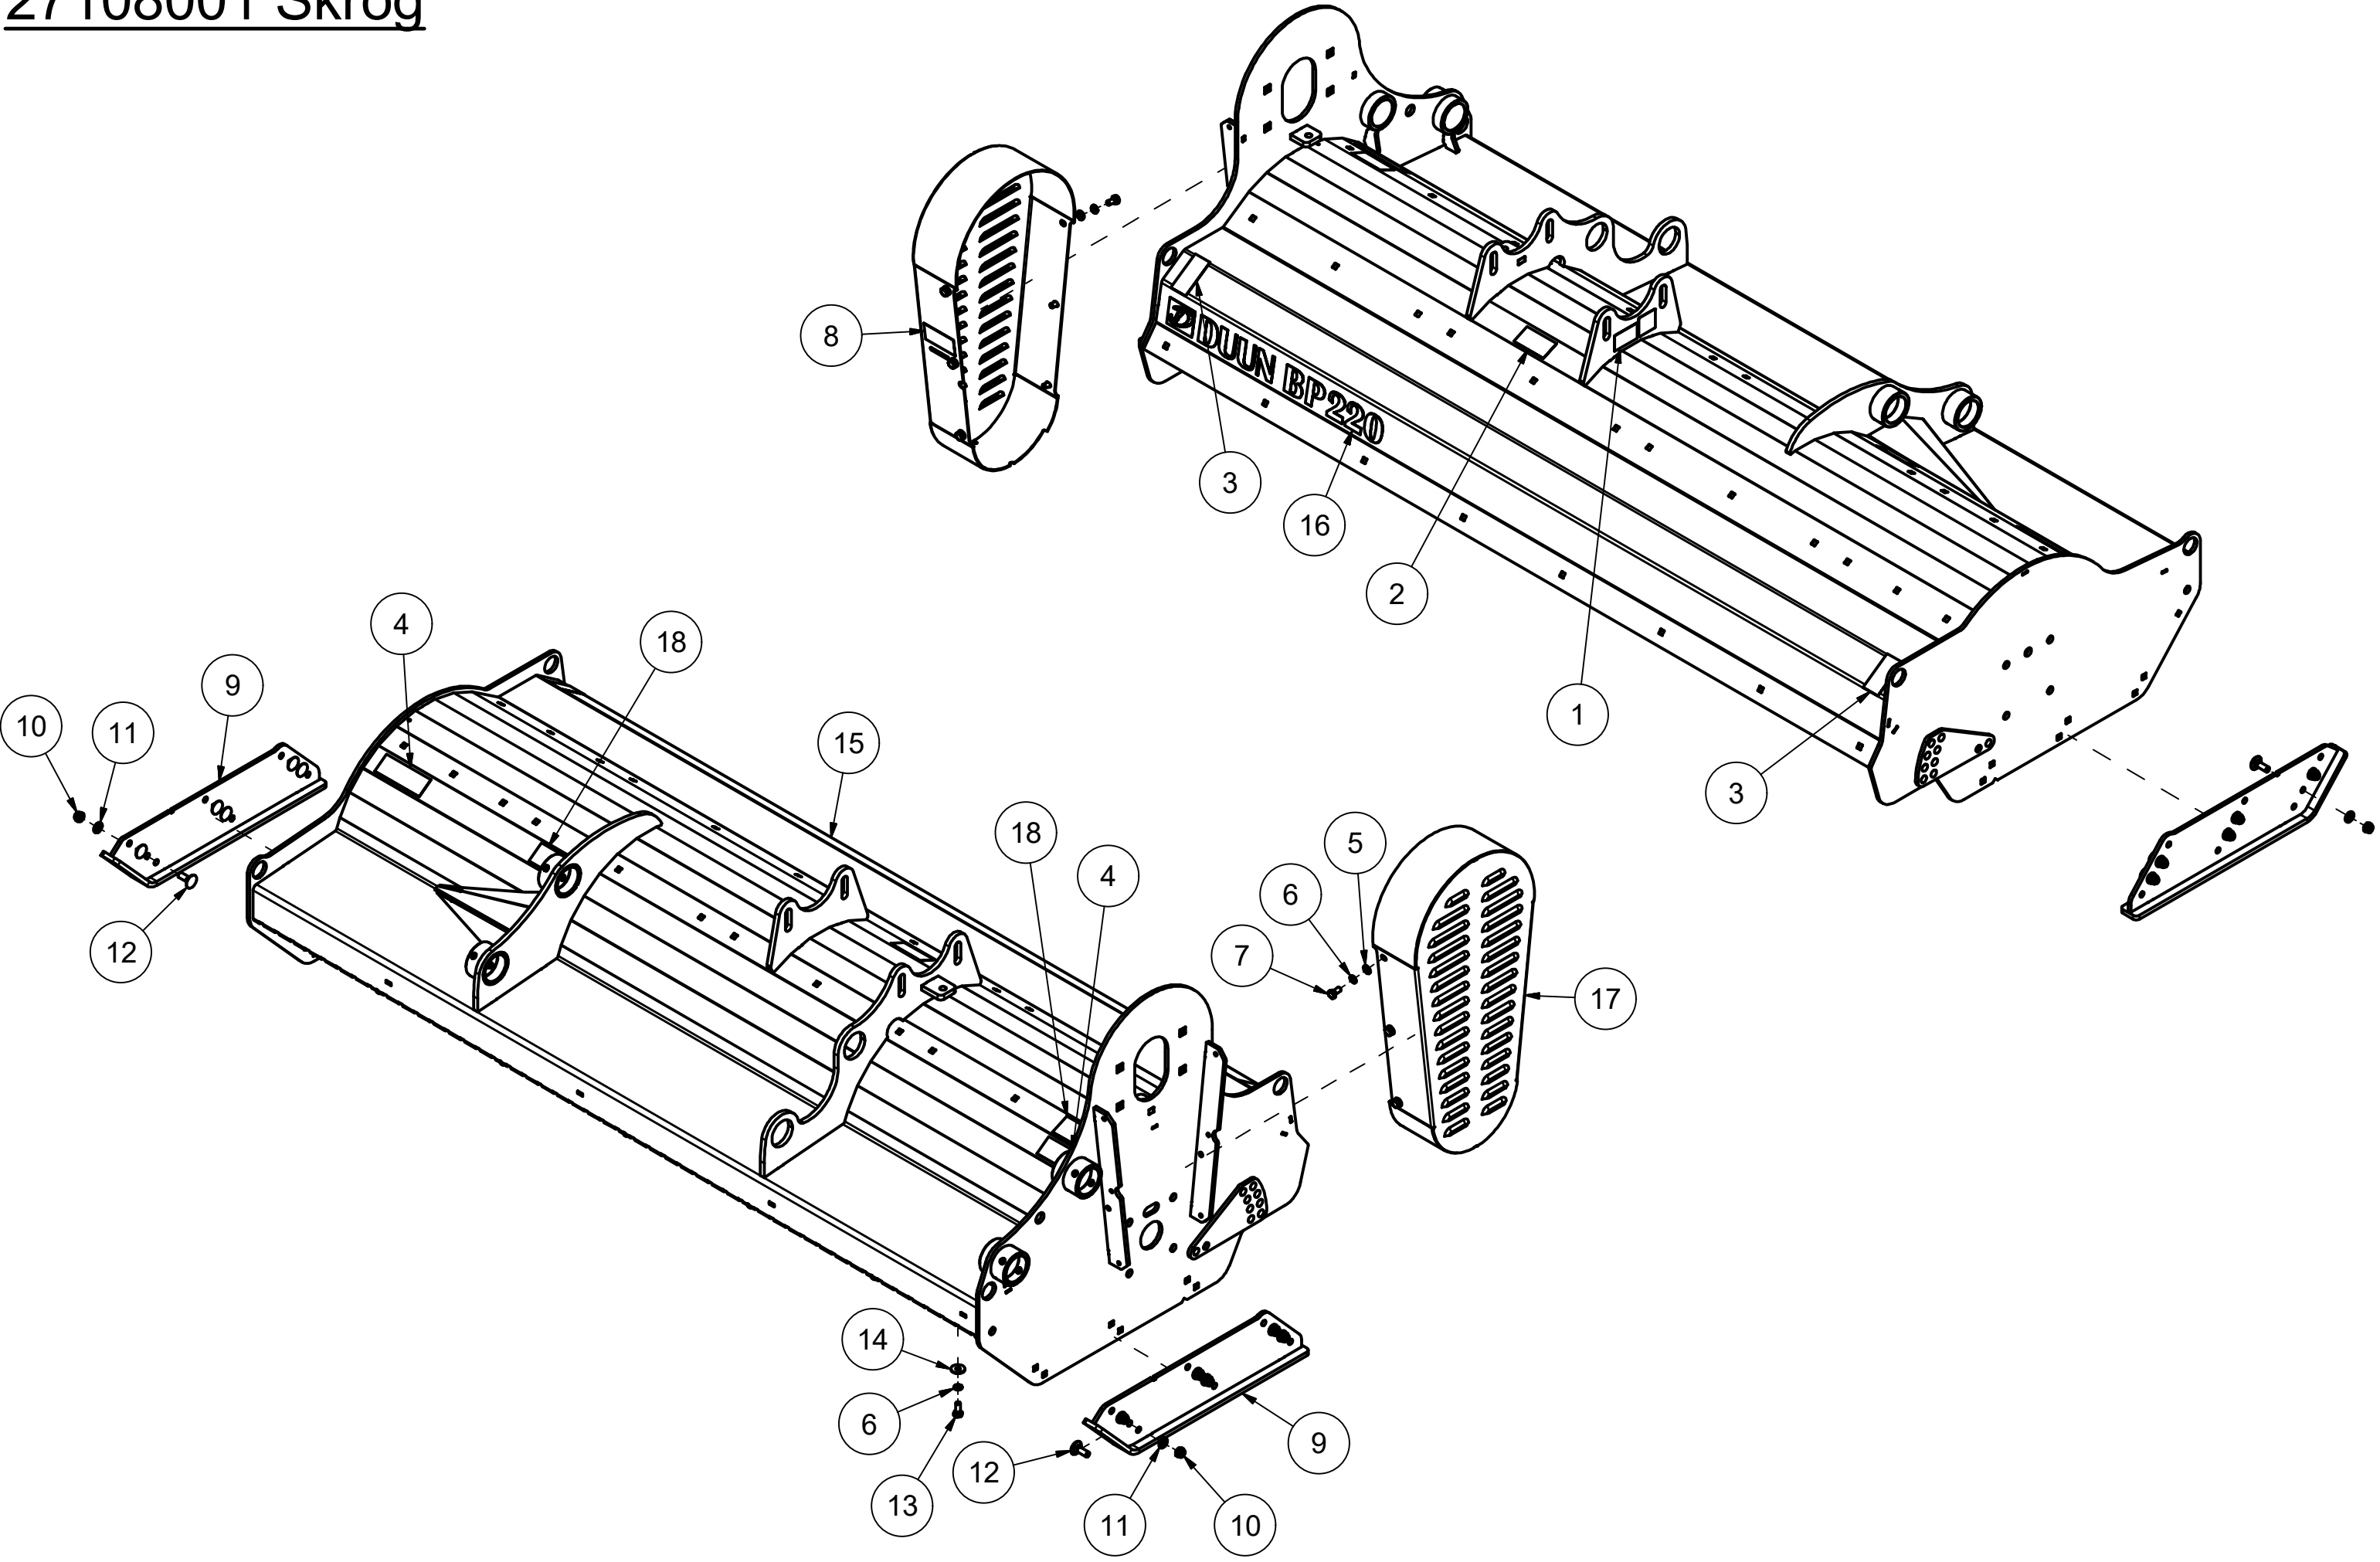

BP220 Reservedelskatalog

Duun Industrier as
7630 Åsen, Norway
www.duun.no

27108001 Skrog

Pos	Ant	Artikkelnr	Beskrivelse
1	1	2935063	Klebemerke 68x40 CE
2	1	2935185	Klebemerke 90x48 Klemfare
3	2	2935186	Klebemerke 48x90 Hold avstand
4	2	2935188	Klebemerke 135x48 Kuttskader
5	6	2531060	Underlagsskive M10 EIZn DIN 125
6	17	2534060	Fjærskive M10 EIZn DIN 127
7	6	2422295	Sekskantskrue M10x20 EIZn 8.8 DIN 933
8	1	2935189	Klebemerke 90x48 Reimstramming
9	2	12712039	Glidesko
10	12	2483611	Lockingmutter M12 EIZn DIN 985
11	12	2531069	Underlagsskive M12 EIZn DIN 125
12	12	2344350	Låseskrue M12x35 EIZn 8.8 DIN 603
13	11	2422297	Sekskantskrue M10x25 EIZn 8.8 DIN 933
14	11	2533060	Karosseriskive M10 EIZn DIN 9021
15	1	12710001	Skrog BP220
16	1	2935180	Klebemerke BP220
17	1	12710059	Deksel
18	2	2935088	Klebemerke 90x48 Klemfare hånd

27108002 Traktorfeste

Pos	Ant	Artikkelnr	Beskrivelse
1	1	12710013	Traktorfeste
2	8	2245028	Lager
3	3	2556142	Orepinne Ø10x40
4	1	2955372	Sylinder Ø40x25 SL500
5	2	2957751	Ansatsnippel GEK BSP 3/8" L10 ED Ø3,0
6	2	2482617	Sekskantmutter M24x1.5 EIZn DIN 934
7	1	2553120	Seegerring A 20x1,2 DIN 471
8	2	2531060	Underlagsskive M10 EIZn DIN 125
9	1	2483610	Lockingmutter M10 EIZn DIN 985
10	1	12712056	Krok
11	1	2422299	Sekskantskrue M10x30 EIZn 8.8 DIN 933
12	4	2533097	Skive Ø30/50x3,5
13	2	2533095	Skive Ø26/45x4
14	2	2551732	Trekkarmsbolt kat. 2 Ø28x134
15	2	2531093	Underlagsskive M24 EIZn DIN 125
16	1	2935150	Klebmerke Duun 160x160
17	4	2483611	Lockingmutter M12 EIZn DIN 985
18	4	2422365	Sekskantskrue M12x100 EIZn 8.8 DIN 933
19	4	2245050	Endeplugg Ø60
20	8	2531069	Underlagsskive M12 EIZn DIN 125
21	2	12710014	Glidebom