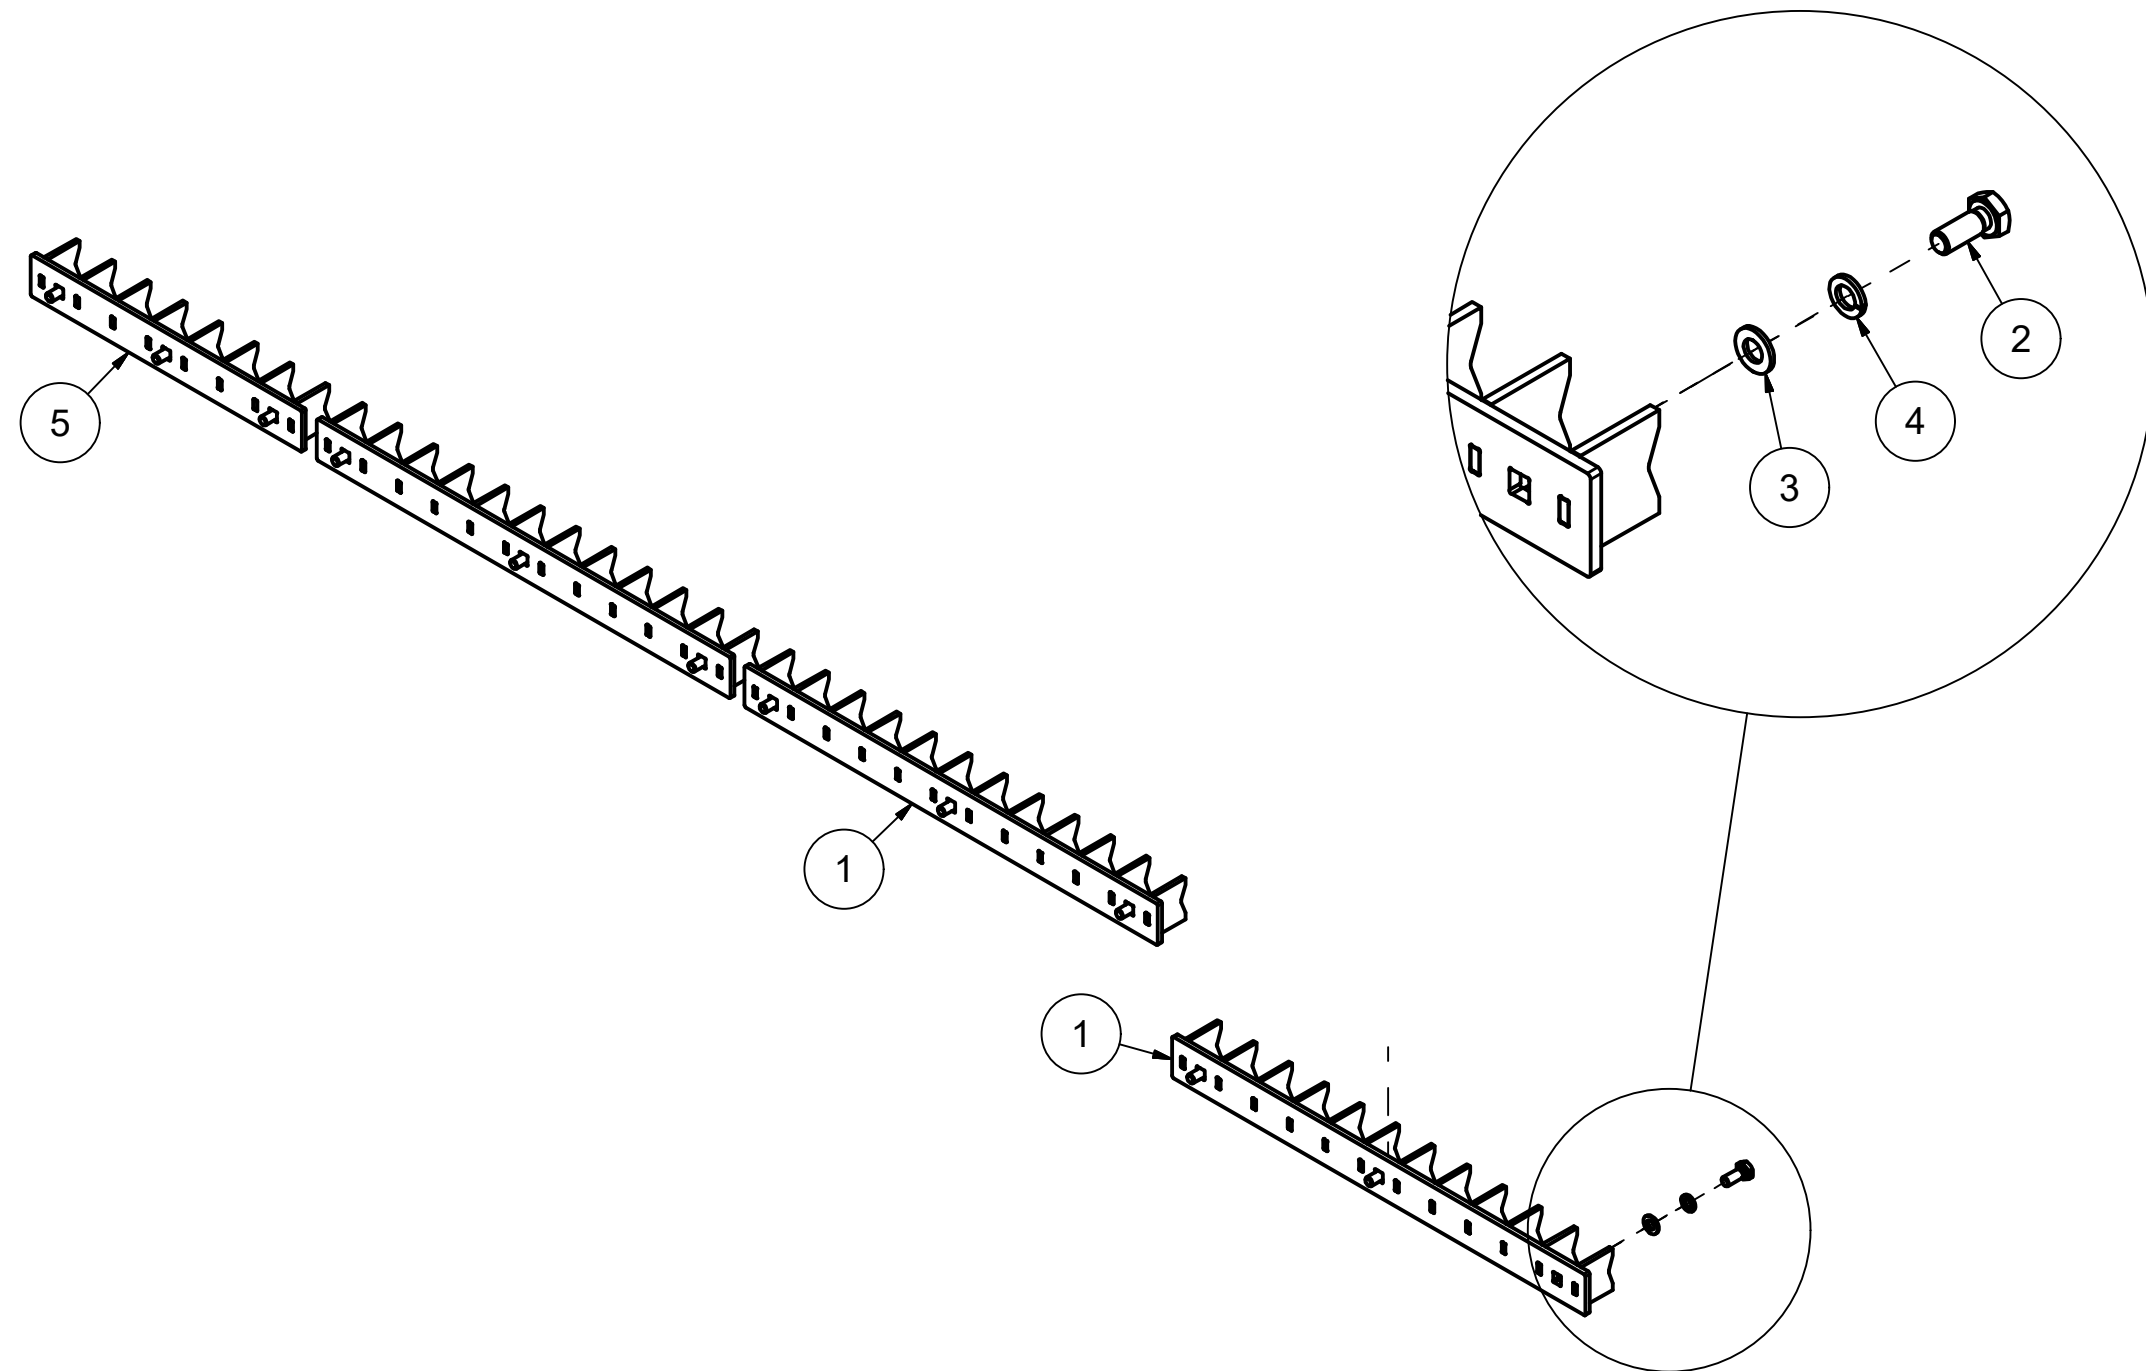

27108008 Motkniver

Pos	Ant	Artikkelnr	Beskrivelse
1	3	12712058	Kniv
2	12	2422297	Sekskantskrue M10x25 EIZn 8.8 DIN 933
3	12	2531060	Underlagsskive M10 EIZn DIN 125
4	12	2534060	Fjærskive M10 EIZn DIN 127
5	1	12710061	Kniv